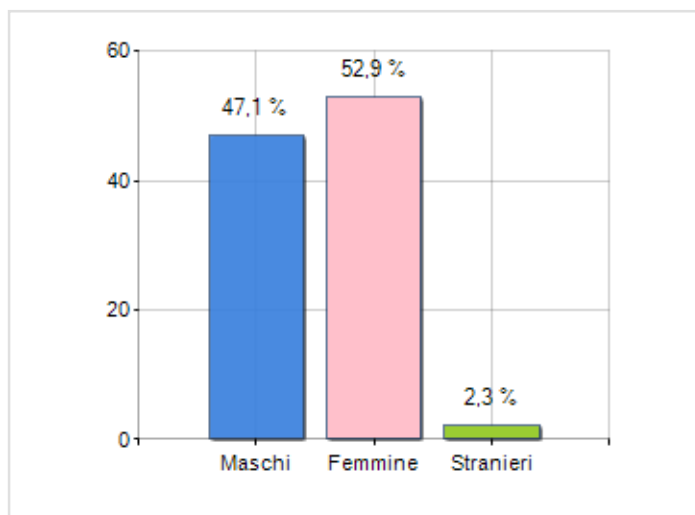

Estensione territoriale del **Comune di FRASCINETO** e relativa densità abitativa, abitanti per sesso e numero di famiglie residenti, età media e incidenza degli stranieri

TERRITORIO

Regione	Calabria
Provincia	Cosenza
Sigla Provincia	CS
Frazioni nel comune	0
Superficie (Kmq)	29,11
Densità Abitativa (Abitanti/Kmq)	68,0

DATI DEMOGRAFICI (ANNO 2019)

Popolazione (N.)	1.979
Famiglie (N.)	888
Maschi (%)	47,1
Femmine (%)	52,9
Stranieri (%)	2,3
Età Media (Anni)	48,1
Variazione % Media Annuale (2014/2019)	-2,04

INCIDENZA MASCHI, FEMMINE E STRANIERI (ANNO 2019)