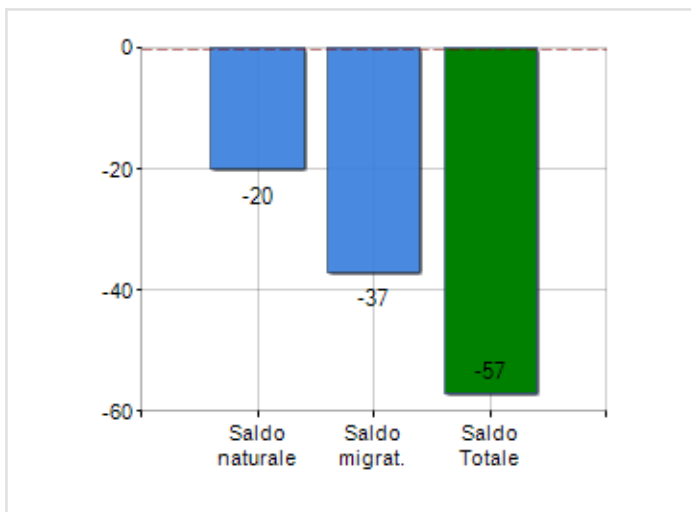

BILANCIO DEMOGRAFICO (ANNO 2019)

Saldo naturale ^[1], Saldo migrat. ^[2]

▲ Saldo Naturale = Nati - Morti

▲ Saldo Migratorio = Iscritti - Cancellati

Classifiche Comune di frascinetto