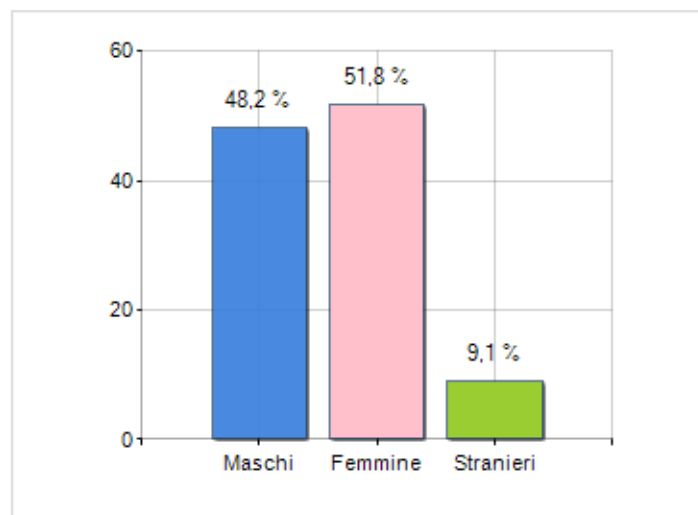

Estensione territoriale del **Comune di FRANCAVILLA MARITTIMA** e relativa densità abitativa, abitanti per sesso e numero di famiglie residenti, età media e incidenza degli stranieri

TERRITORIO

Regione	Calabria
Provincia	Cosenza
Sigla Provincia	CS
Frazioni nel comune	0
Superficie (Kmq)	33,02
Densità Abitativa (Abitanti/Kmq)	86,9

DATI DEMOGRAFICI (ANNO 2019)

Popolazione (N.)	2.870
Famiglie (N.)	1.266
Maschi (%)	48,2
Femmine (%)	51,8
Stranieri (%)	9,1
Età Media (Anni)	44,9
Variazione % Media Annuale (2014/2019)	-0,34

INCIDENZA MASCHI, FEMMINE E STRANIERI
(ANNO 2019)BILANCIO DEMOGRAFICO
(ANNO 2019)