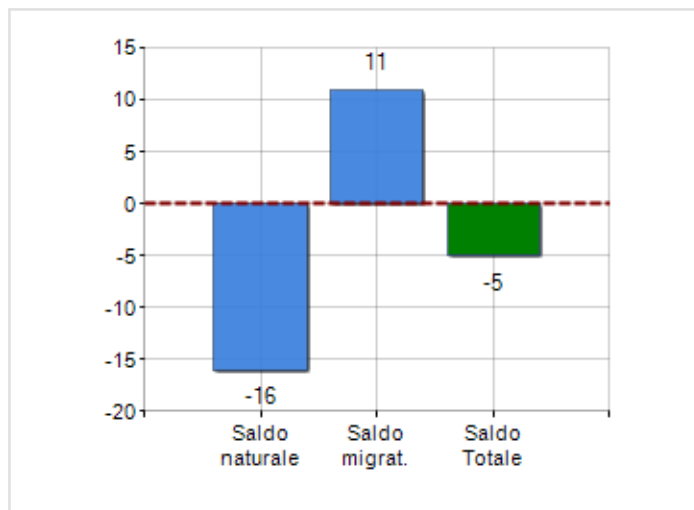

Estensione territoriale del **Comune di FRANCAVILLA MARITTIMA** e relativa densità abitativa, abitanti per sesso e numero di famiglie residenti, età media e incidenza degli stranieri

TERRITORIO

Regione	Calabria
Provincia	Cosenza
Sigla Provincia	CS
Frazioni nel comune	0
Superficie (Kmq)	33,02
Densità Abitativa (Abitanti/Kmq)	86,9

DATI DEMOGRAFICI (ANNO 2019)

Popolazione (N.)	2.870
Famiglie (N.)	1.266
Maschi (%)	48,2
Femmine (%)	51,8
Stranieri (%)	9,1
Età Media (Anni)	44,9
Variazione % Media Annuale (2014/2019)	-0,34

INCIDENZA MASCHI, FEMMINE E STRANIERI
(ANNO 2019)BILANCIO DEMOGRAFICO
(ANNO 2019)

Saldo naturale ^[1], Saldo migrat. ^[2]

▲ Saldo Naturale = Nati - Morti

▲ Saldo Migratorio = Iscritti - Cancellati

Classifiche Comune di francavilla marittima

è al 152° posto su 404 comuni in regione per dimensione demografica
è al 3582° posto su 7903 comuni in ITALIA per dimensione demografica
è al 5491° posto su 7903 comuni in ITALIA per età media
