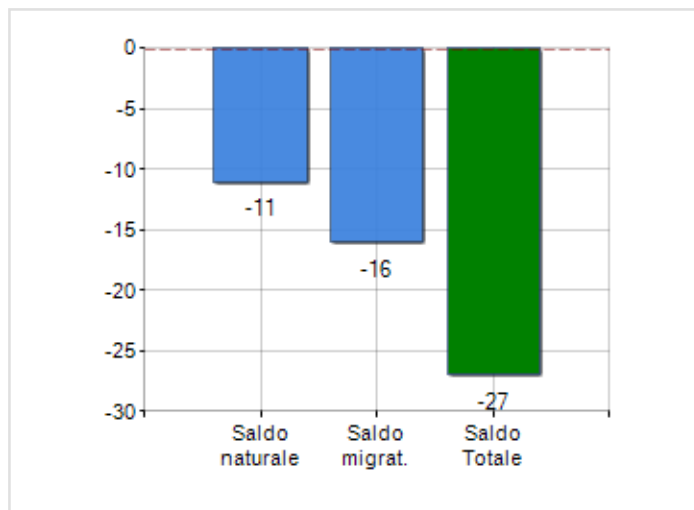

Estensione territoriale del **Comune di FOSSALTA DI PIAVE** e relativa densità abitativa, abitanti per sesso e numero di famiglie residenti, età media e incidenza degli stranieri

TERRITORIO

Regione	Veneto
Provincia	Venezia
Sigla Provincia	VE
Frazioni nel comune	4
Superficie (Kmq)	9,64
Densità Abitativa (Abitanti/Kmq)	430,4

DATI DEMOGRAFICI (ANNO 2019)

Popolazione (N.)	4.149
Famiglie (N.)	1.706
Maschi (%)	49,0
Femmine (%)	51,0
Stranieri (%)	10,1
Età Media (Anni)	45,5
Variazione % Media Annua (2014/2019)	-0,06

INCIDENZA MASCHI, FEMMINE E STRANIERI
(ANNO 2019)BILANCIO DEMOGRAFICO
(ANNO 2019)

è al 2785° posto su 7903 comuni in ITALIA per dimensione demografica

è al 4943° posto su 7903 comuni in ITALIA per età media
