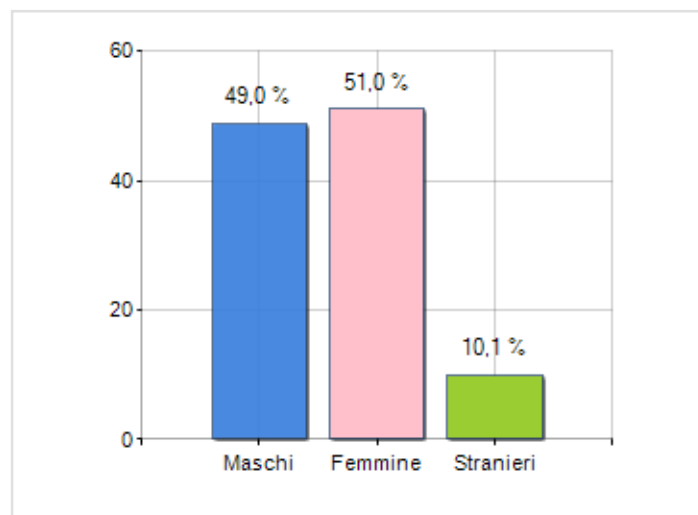

Estensione territoriale del **Comune di FOSSALTA DI PIAVE** e relativa densità abitativa, abitanti per sesso e numero di famiglie residenti, età media e incidenza degli stranieri

TERRITORIO

Regione	Veneto
Provincia	Venezia
Sigla Provincia	VE
Frazioni nel comune	4
Superficie (Kmq)	9,64
Densità Abitativa (Abitanti/Kmq)	430,4

DATI DEMOGRAFICI (ANNO 2019)

Popolazione (N.)	4.149
Famiglie (N.)	1.706
Maschi (%)	49,0
Femmine (%)	51,0
Stranieri (%)	10,1
Età Media (Anni)	45,5
Variazione % Media Annua (2014/2019)	-0,06

INCIDENZA MASCHI, FEMMINE E STRANIERI
(ANNO 2019)BILANCIO DEMOGRAFICO
(ANNO 2019)

è al 2785° posto su 7903 comuni in ITALIA per dimensione demografica

è al 4943° posto su 7903 comuni in ITALIA per età media
