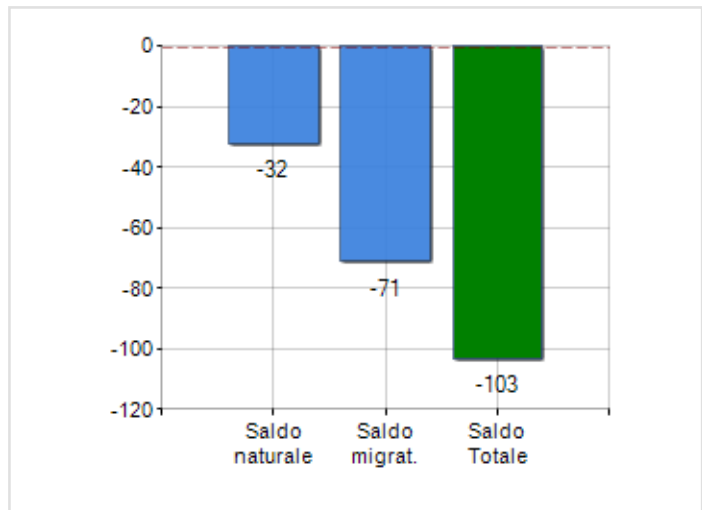

Estensione territoriale del **Comune di FLORIDIA** e relativa densità abitativa, abitanti per sesso e numero di famiglie residenti, età media e incidenza degli stranieri

TERRITORIO

Regione	Sicilia
Provincia	Siracusa
Sigla Provincia	SR
Frazioni nel comune	1
Superficie (Kmq)	26,48
Densità Abitativa (Abitanti/Kmq)	851,9

DATI DEMOGRAFICI (ANNO 2019)

Popolazione (N.)	22.557
Famiglie (N.)	9.006
Maschi (%)	49,5
Femmine (%)	50,5
Stranieri (%)	5,6
Età Media (Anni)	42,0
Variazione % Media Annuale (2014/2019)	-0,29

INCIDENZA MASCHI, FEMMINE E STRANIERI
(ANNO 2019)BILANCIO DEMOGRAFICO
(ANNO 2019)

è al 442° posto su 7903 comuni in ITALIA per dimensione demografica

è al 7439° posto su 7903 comuni in ITALIA per età media
