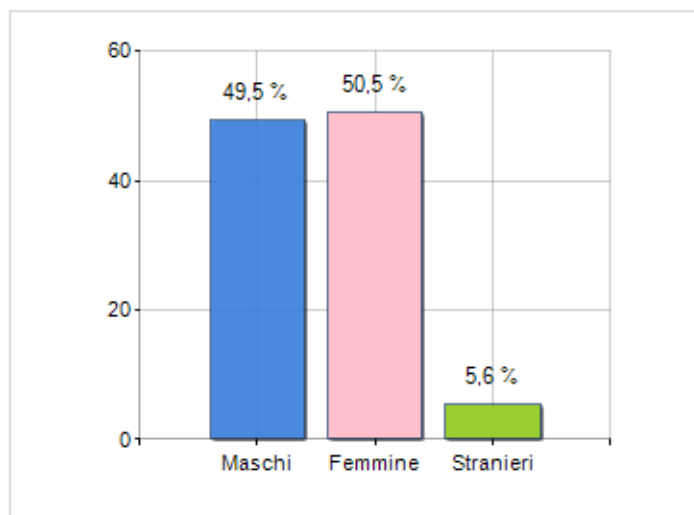

Estensione territoriale del **Comune di FLORIDIA** e relativa densità abitativa, abitanti per sesso e numero di famiglie residenti, età media e incidenza degli stranieri

TERRITORIO

Regione	Sicilia
Provincia	Siracusa
Sigla Provincia	SR
Frazioni nel comune	1
Superficie (Kmq)	26,48
Densità Abitativa (Abitanti/Kmq)	851,9

DATI DEMOGRAFICI (ANNO 2019)

Popolazione (N.)	22.557
Famiglie (N.)	9.006
Maschi (%)	49,5
Femmine (%)	50,5
Stranieri (%)	5,6
Età Media (Anni)	42,0
Variazione % Media Annuale (2014/2019)	-0,29

INCIDENZA MASCHI, FEMMINE E STRANIERI
(ANNO 2019)BILANCIO DEMOGRAFICO
(ANNO 2019)