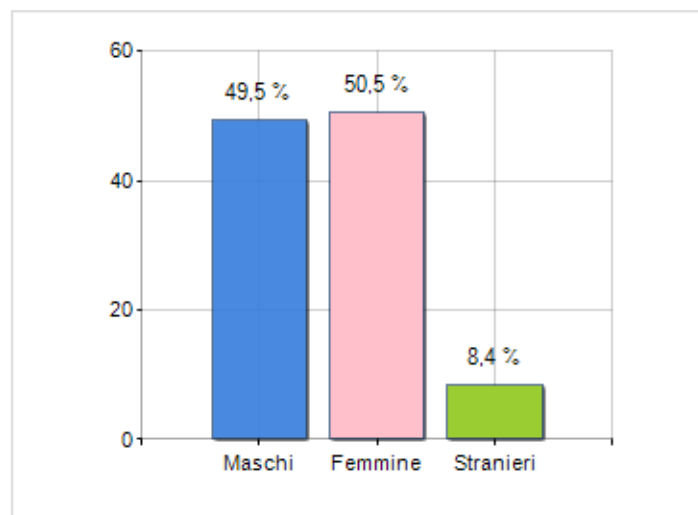

Estensione territoriale del **Comune di FLERO** e relativa densità abitativa, abitanti per sesso e numero di famiglie residenti, età media e incidenza degli stranieri

TERRITORIO

Regione	Lombardia
Provincia	Brescia
Sigla Provincia	BS
Frazioni nel comune	4
Superficie (Kmq)	9,84
Densità Abitativa (Abitanti/Kmq)	898,0

DATI DEMOGRAFICI (ANNO 2019)

Popolazione (N.)	8.834
Famiglie (N.)	3.753
Maschi (%)	49,5
Femmine (%)	50,5
Stranieri (%)	8,4
Età Media (Anni)	44,5
Variazione % Media Annuale (2014/2019)	+0,19

INCIDENZA MASCHI, FEMMINE E STRANIERI
(ANNO 2019)BILANCIO DEMOGRAFICO
(ANNO 2019)

è al 1394° posto su 7903 comuni in ITALIA per dimensione demografica

è al 5955° posto su 7903 comuni in ITALIA per età media
