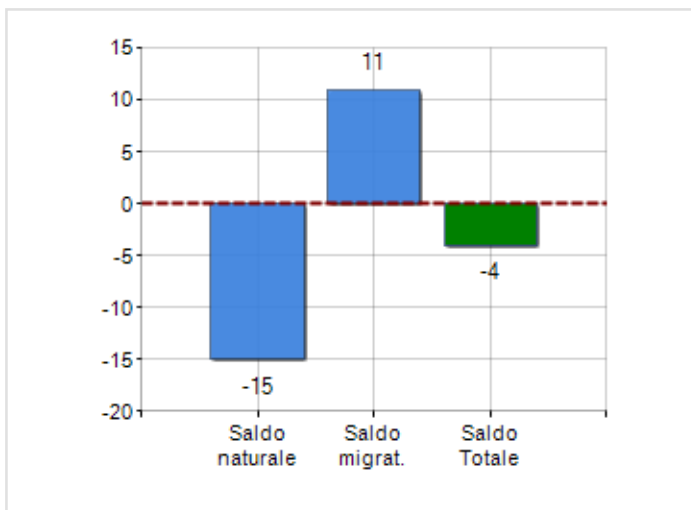

Estensione territoriale del **Comune di FLERO** e relativa densità abitativa, abitanti per sesso e numero di famiglie residenti, età media e incidenza degli stranieri

TERRITORIO

Regione	Lombardia
Provincia	Brescia
Sigla Provincia	BS
Frazioni nel comune	4
Superficie (Kmq)	9,84
Densità Abitativa (Abitanti/Kmq)	898,0

DATI DEMOGRAFICI (ANNO 2019)

Popolazione (N.)	8.834
Famiglie (N.)	3.753
Maschi (%)	49,5
Femmine (%)	50,5
Stranieri (%)	8,4
Età Media (Anni)	44,5
Variazione % Media Annuale (2014/2019)	+0,19

INCIDENZA MASCHI, FEMMINE E STRANIERI
(ANNO 2019)BILANCIO DEMOGRAFICO
(ANNO 2019)