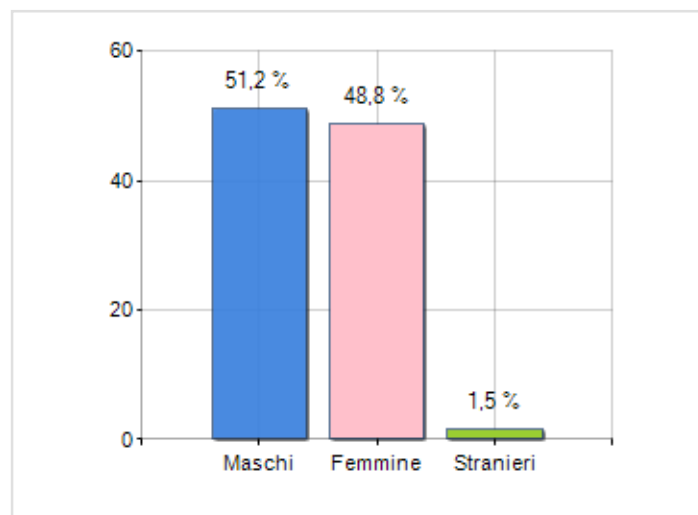

Estensione territoriale del **Comune di FILOGASO** e relativa densità abitativa, abitanti per sesso e numero di famiglie residenti, età media e incidenza degli stranieri

TERRITORIO

Regione	Calabria
Provincia	Vibo Valentia
Sigla Provincia	VV
Frazioni nel comune	0
Superficie (Kmq)	23,90
Densità Abitativa (Abitanti/Kmq)	57,0

DATI DEMOGRAFICI (ANNO 2019)

Popolazione (N.)	1.362
Famiglie (N.)	529
Maschi (%)	51,2
Femmine (%)	48,8
Stranieri (%)	1,5
Età Media (Anni)	42,5
Variazione % Media Annuale (2014/2019)	-0,90

INCIDENZA MASCHI, FEMMINE E STRANIERI
(ANNO 2019)BILANCIO DEMOGRAFICO
(ANNO 2019)

è al 5296° posto su 7903 comuni in ITALIA per dimensione demografica

è al 7252° posto su 7903 comuni in ITALIA per età media
