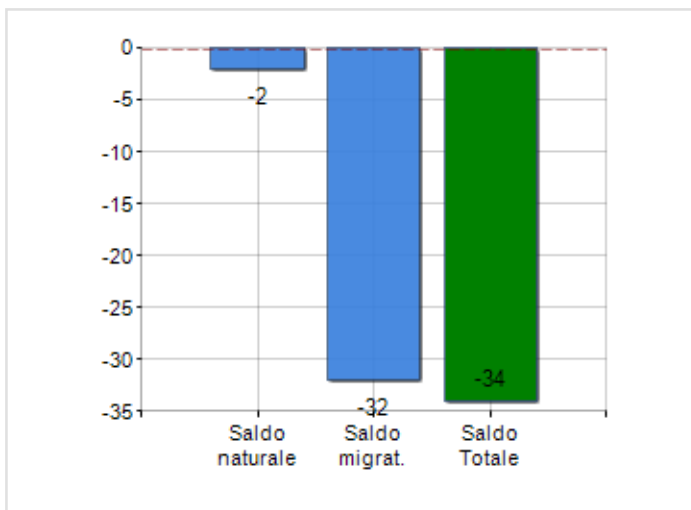

Estensione territoriale del **Comune di FILOGASO** e relativa densità abitativa, abitanti per sesso e numero di famiglie residenti, età media e incidenza degli stranieri

TERRITORIO

Regione	Calabria
Provincia	Vibo Valentia
Sigla Provincia	VV
Frazioni nel comune	0
Superficie (Kmq)	23,90
Densità Abitativa (Abitanti/Kmq)	57,0

DATI DEMOGRAFICI (ANNO 2019)

Popolazione (N.)	1.362
Famiglie (N.)	529
Maschi (%)	51,2
Femmine (%)	48,8
Stranieri (%)	1,5
Età Media (Anni)	42,5
Variazione % Media Annuale (2014/2019)	-0,90

INCIDENZA MASCHI, FEMMINE E STRANIERI
(ANNO 2019)BILANCIO DEMOGRAFICO
(ANNO 2019)

è al 5296° posto su 7903 comuni in ITALIA per dimensione demografica

è al 7252° posto su 7903 comuni in ITALIA per età media
