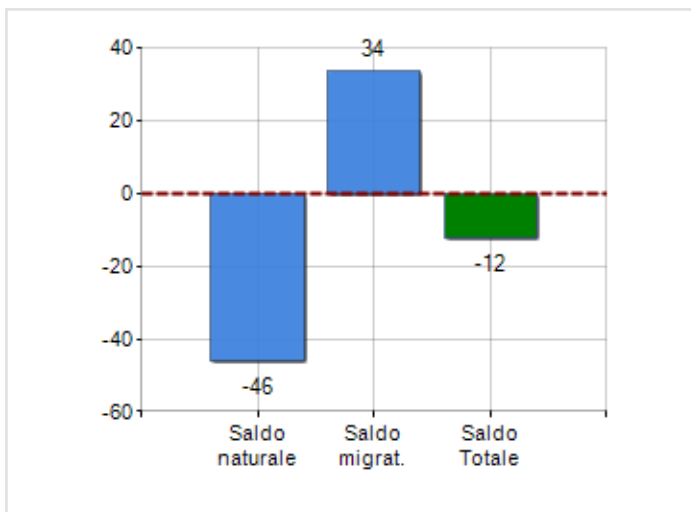

Estensione territoriale del **Comune di ERACLEA** e relativa densità abitativa, abitanti per sesso e numero di famiglie residenti, età media e incidenza degli stranieri

TERRITORIO

Regione	Veneto
Provincia	Venezia
Sigla Provincia	VE
Frazioni nel comune	23
Superficie (Kmq)	95,45
Densità Abitativa (Abitanti/Kmq)	128,1

DATI DEMOGRAFICI (ANNO 2019)

Popolazione (N.)	12.224
Famiglie (N.)	5.009
Maschi (%)	49,6
Femmine (%)	50,4
Stranieri (%)	8,3
Età Media (Anni)	46,6
Variazione % Media Annuale (2014/2019)	-0,44

INCIDENZA MASCHI, FEMMINE E STRANIERI (ANNO 2019)

BILANCIO DEMOGRAFICO (ANNO 2019)

Saldo naturale ^[1], Saldo migrat. ^[2]

▲ Saldo Naturale = Nati - Morti

▲ Saldo Migratorio = Iscritti - Cancellati

Classifiche Comune di eraclea

è al 92° posto su 563 comuni in regione per dimensione demografica