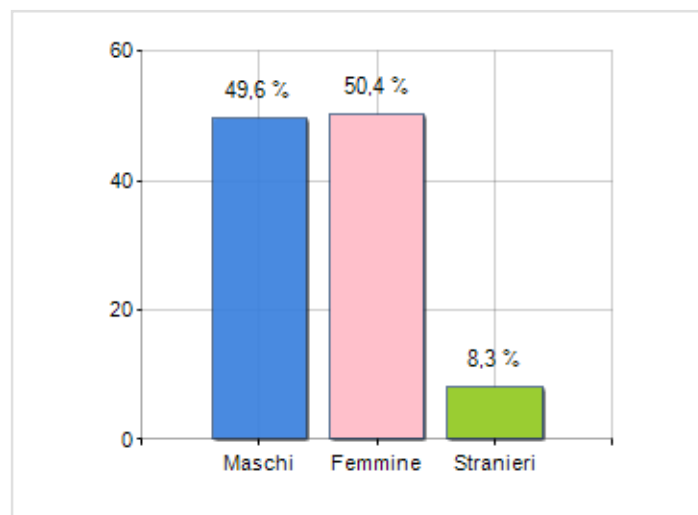

Estensione territoriale del **Comune di ERACLEA** e relativa densità abitativa, abitanti per sesso e numero di famiglie residenti, età media e incidenza degli stranieri

TERRITORIO

Regione	Veneto
Provincia	Venezia
Sigla Provincia	VE
Frazioni nel comune	23
Superficie (Kmq)	95,45
Densità Abitativa (Abitanti/Kmq)	128,1

DATI DEMOGRAFICI (ANNO 2019)

Popolazione (N.)	12.224
Famiglie (N.)	5.009
Maschi (%)	49,6
Femmine (%)	50,4
Stranieri (%)	8,3
Età Media (Anni)	46,6
Variazione % Media Annuale (2014/2019)	-0,44

INCIDENZA MASCHI, FEMMINE E STRANIERI (ANNO 2019)

BILANCIO DEMOGRAFICO (ANNO 2019)

Saldo naturale ^[1], Saldo migrat. ^[2]

▲ Saldo Naturale = Nati - Morti

▲ Saldo Migratorio = Iscritti - Cancellati

Classifiche Comune di eraclea

è al 92° posto su 563 comuni in regione per dimensione demografica

è al 981° posto su 7903 comuni in ITALIA per dimensione demografica

è al 3737° posto su 7903 comuni in ITALIA per età media
