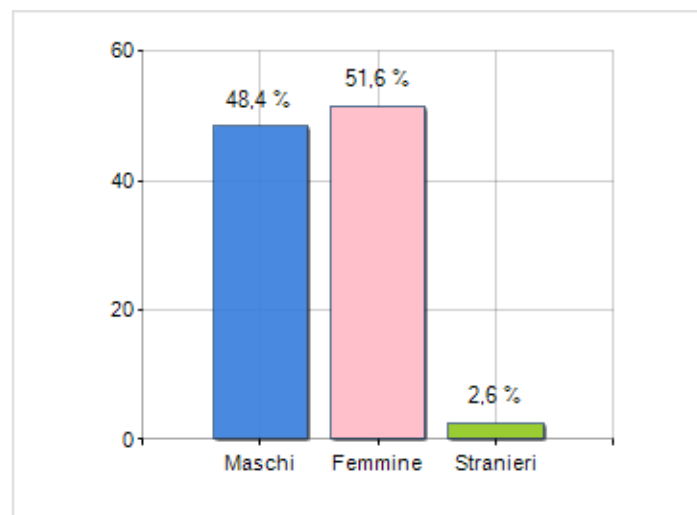

Estensione territoriale della **Provincia di ENNA** e relativa densità abitativa, abitanti per sesso e numero di famiglie residenti, età media e incidenza degli stranieri

TERRITORIO

Regione	Sicilia
Sigla	EN
Comune capoluogo	Enna
Comuni in Provincia	20
Superficie (Kmq)	2.574,67
Densità Abitativa (Abitanti/Kmq)	63,1

DATI DEMOGRAFICI (ANNO 2019)

Popolazione (N.)	162.368
Famiglie (N.)	68.990
Maschi (%)	48,4
Femmine (%)	51,6
Stranieri (%)	2,6
Età Media (Anni)	45,1
Variazione % Media Annuale (2014/2019)	-1,05

INCIDENZA MASCHI, FEMMINE E STRANIERI (ANNO 2019)