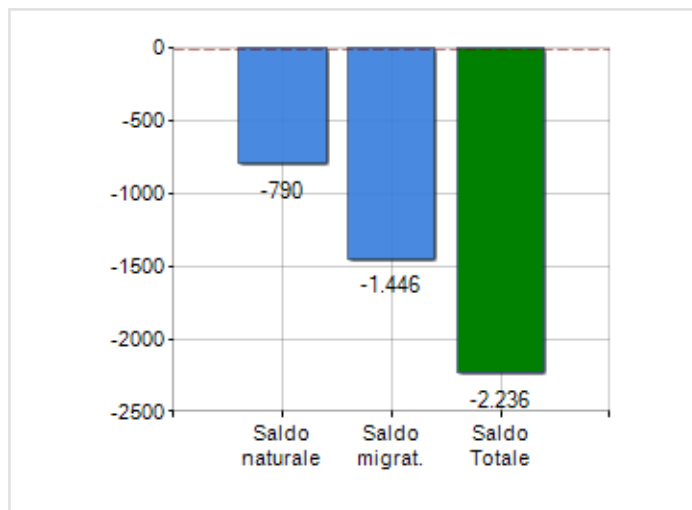

BILANCIO DEMOGRAFICO (ANNO 2019)

Saldo naturale ^[1], Saldo migrat. ^[2]

▲ Saldo Naturale = Nati - Morti

▲ Saldo Migratorio = Iscritti - Cancellati

Classifiche Provincia di enna