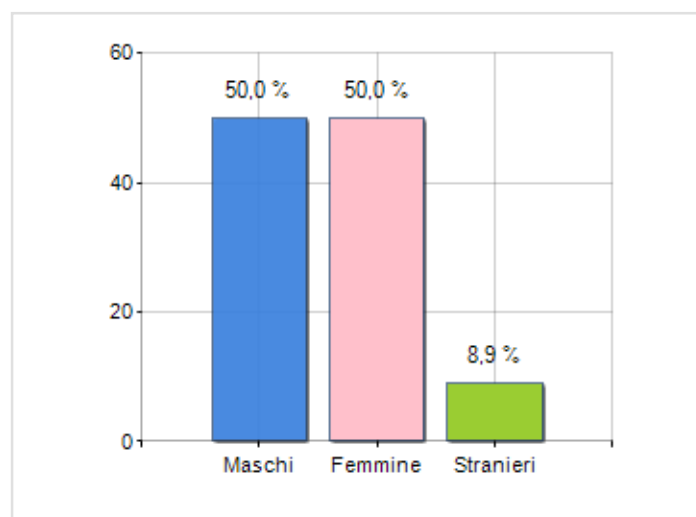

Estensione territoriale del **Comune di DORNO** e relativa densità abitativa, abitanti per sesso e numero di famiglie residenti, età media e incidenza degli stranieri

TERRITORIO

Regione	Lombardia
Provincia	Pavia
Sigla Provincia	PV
Frazioni nel comune	2
Superficie (Kmq)	30,57
Densità Abitativa (Abitanti/Kmq)	151,0

DATI DEMOGRAFICI (ANNO 2019)

Popolazione (N.)	4.615
Famiglie (N.)	1.985
Maschi (%)	50,0
Femmine (%)	50,0
Stranieri (%)	8,9
Età Media (Anni)	47,2
Variazione % Media Annua (2014/2019)	-0,34

INCIDENZA MASCHI, FEMMINE E STRANIERI
(ANNO 2019)BILANCIO DEMOGRAFICO
(ANNO 2019)

è al 2573° posto su 7903 comuni in ITALIA per dimensione demografica

è al 3178° posto su 7903 comuni in ITALIA per età media
