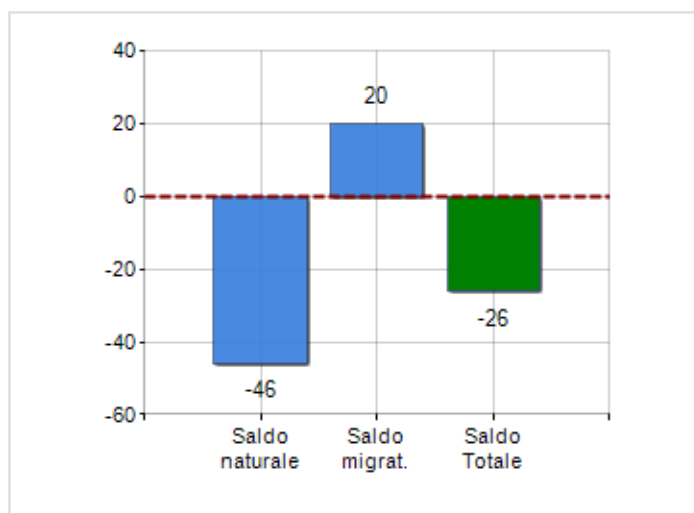

Estensione territoriale del **Comune di DORNO** e relativa densità abitativa, abitanti per sesso e numero di famiglie residenti, età media e incidenza degli stranieri

TERRITORIO

Regione	Lombardia
Provincia	Pavia
Sigla Provincia	PV
Frazioni nel comune	2
Superficie (Kmq)	30,57
Densità Abitativa (Abitanti/Kmq)	151,0

DATI DEMOGRAFICI (ANNO 2019)

Popolazione (N.)	4.615
Famiglie (N.)	1.985
Maschi (%)	50,0
Femmine (%)	50,0
Stranieri (%)	8,9
Età Media (Anni)	47,2
Variazione % Media Annua (2014/2019)	-0,34

INCIDENZA MASCHI, FEMMINE E STRANIERI
(ANNO 2019)BILANCIO DEMOGRAFICO
(ANNO 2019)

è al 2573° posto su 7903 comuni in ITALIA per dimensione demografica

è al 3178° posto su 7903 comuni in ITALIA per età media
