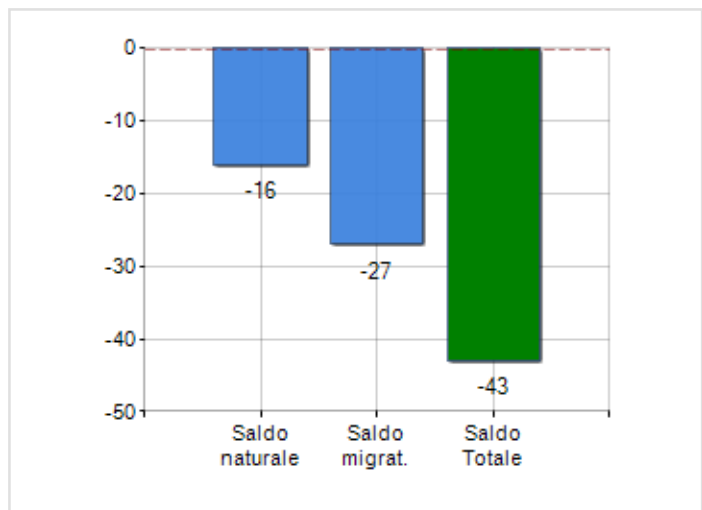

Estensione territoriale del **Comune di DIPIGNANO** e relativa densità abitativa, abitanti per sesso e numero di famiglie residenti, età media e incidenza degli stranieri

TERRITORIO

Regione	Calabria
Provincia	Cosenza
Sigla Provincia	CS
Frazioni nel comune	6
Superficie (Kmq)	23,37
Densità Abitativa (Abitanti/Kmq)	184,8

DATI DEMOGRAFICI (ANNO 2019)

Popolazione (N.)	4.319
Famiglie (N.)	1.726
Maschi (%)	48,9
Femmine (%)	51,1
Stranieri (%)	4,2
Età Media (Anni)	44,5
Variazione % Media Annua (2014/2019)	-0,36

INCIDENZA MASCHI, FEMMINE E STRANIERI
(ANNO 2019)BILANCIO DEMOGRAFICO
(ANNO 2019)

è al 2711° posto su 7903 comuni in ITALIA per dimensione demografica

è al 5859° posto su 7903 comuni in ITALIA per età media
