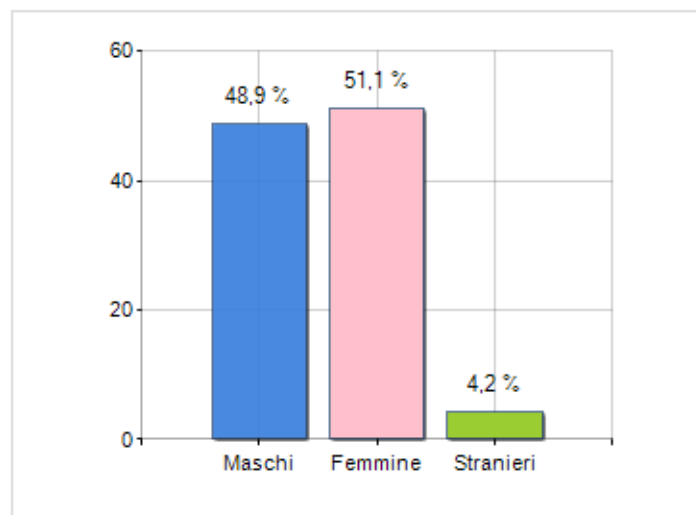

Estensione territoriale del **Comune di DIPIGNANO** e relativa densità abitativa, abitanti per sesso e numero di famiglie residenti, età media e incidenza degli stranieri

TERRITORIO

Regione	Calabria
Provincia	Cosenza
Sigla Provincia	CS
Frazioni nel comune	6
Superficie (Kmq)	23,37
Densità Abitativa (Abitanti/Kmq)	184,8

DATI DEMOGRAFICI (ANNO 2019)

Popolazione (N.)	4.319
Famiglie (N.)	1.726
Maschi (%)	48,9
Femmine (%)	51,1
Stranieri (%)	4,2
Età Media (Anni)	44,5
Variazione % Media Annua (2014/2019)	-0,36

INCIDENZA MASCHI, FEMMINE E STRANIERI
(ANNO 2019)BILANCIO DEMOGRAFICO
(ANNO 2019)