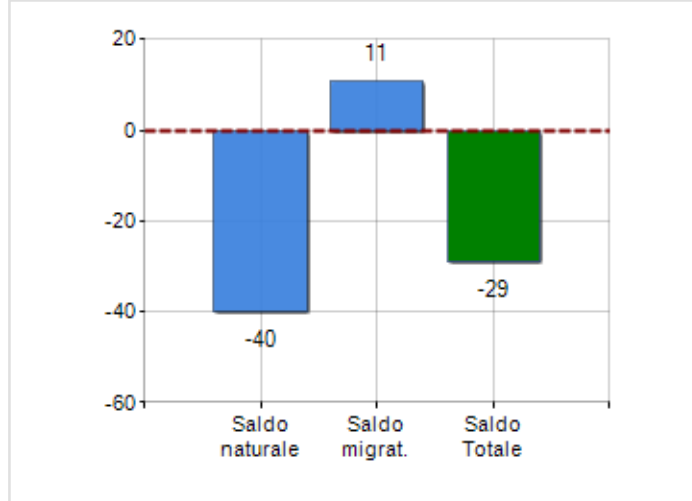

Estensione territoriale del **Comune di DIAMANTE** e relativa densità abitativa, abitanti per sesso e numero di famiglie residenti, età media e incidenza degli stranieri

TERRITORIO

Regione	Calabria
Provincia	Cosenza
Sigla Provincia	CS
Frazioni nel comune	5
Superficie (Kmq)	12,21
Densità Abitativa (Abitanti/Kmq)	429,1

DATI DEMOGRAFICI (ANNO 2019)

Popolazione (N.)	5.238
Famiglie (N.)	2.842
Maschi (%)	48,0
Femmine (%)	52,0
Stranieri (%)	4,7
Età Media (Anni)	47,5
Variazione % Media Annuale (2014/2019)	-0,49

INCIDENZA MASCHI, FEMMINE E STRANIERI
(ANNO 2019)BILANCIO DEMOGRAFICO
(ANNO 2019)

è al 2307° posto su 7903 comuni in ITALIA per dimensione demografica

è al 2919° posto su 7903 comuni in ITALIA per età media
