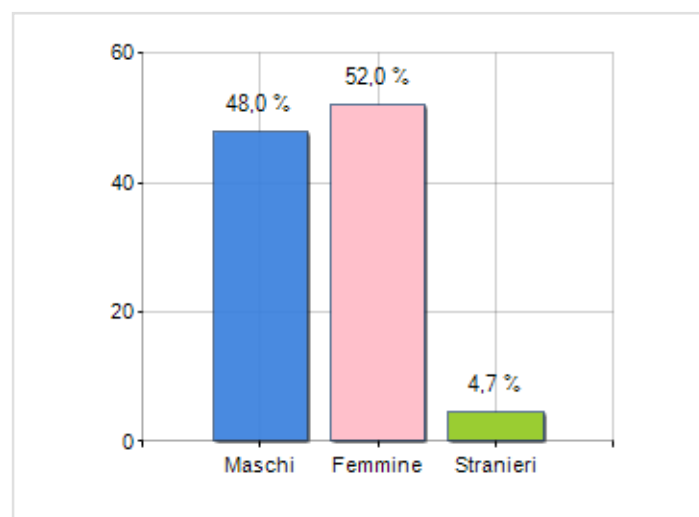

Estensione territoriale del **Comune di DIAMANTE** e relativa densità abitativa, abitanti per sesso e numero di famiglie residenti, età media e incidenza degli stranieri

TERRITORIO

Regione	Calabria
Provincia	Cosenza
Sigla Provincia	CS
Frazioni nel comune	5
Superficie (Kmq)	12,21
Densità Abitativa (Abitanti/Kmq)	429,1

DATI DEMOGRAFICI (ANNO 2019)

Popolazione (N.)	5.238
Famiglie (N.)	2.842
Maschi (%)	48,0
Femmine (%)	52,0
Stranieri (%)	4,7
Età Media (Anni)	47,5
Variazione % Media Annuale (2014/2019)	-0,49

INCIDENZA MASCHI, FEMMINE E STRANIERI
(ANNO 2019)BILANCIO DEMOGRAFICO
(ANNO 2019)