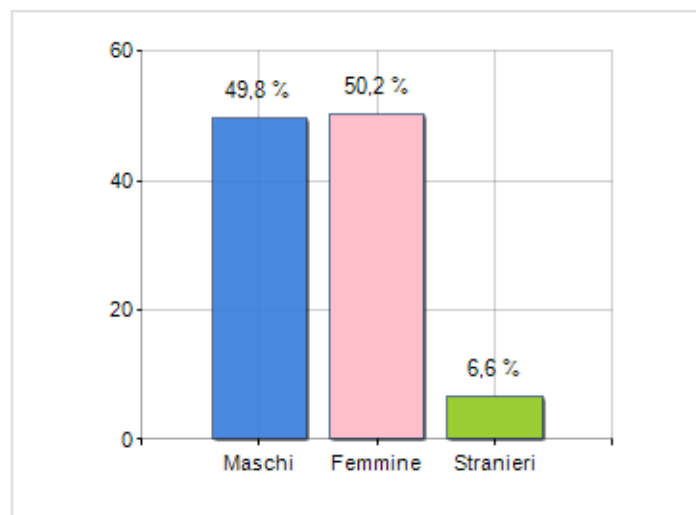

Estensione territoriale della **Provincia di CROTONE** e relativa densità abitativa, abitanti per sesso e numero di famiglie residenti, età media e incidenza degli stranieri

## TERRITORIO

Regione	Calabria
Sigla	KR
Comune capoluogo	Crotone
Comuni in Provincia	27
Superficie (Kmq)	1.735,65
Densità Abitativa (Abitanti/Kmq)	98,4

## DATI DEMOGRAFICI (ANNO 2019)

Popolazione (N.)	170.718
Famiglie (N.)	70.763
Maschi (%)	49,8
Femmine (%)	50,2
Stranieri (%)	6,6
Età Media (Anni)	42,7
Variazione % Media Annuale (2014/2019)	-0,42

INCIDENZA MASCHI, FEMMINE E STRANIERI  
(ANNO 2019)BILANCIO DEMOGRAFICO  
(ANNO 2019)

## Classifiche Provincia di crotone

i 5 comuni più popolosi sono: Crotone, Isola di Capo Rizzuto, Cirò Marina, Cutro e Petilia Policastro

è al 98° posto su 107 province per dimensione demografica

è al 105° posto su 107 province per età media