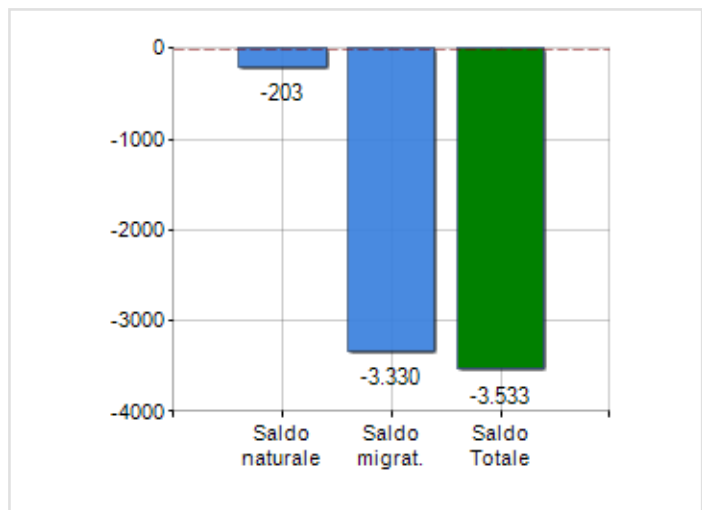

Estensione territoriale della **Provincia di CROTONE** e relativa densità abitativa, abitanti per sesso e numero di famiglie residenti, età media e incidenza degli stranieri

## TERRITORIO

Regione	Calabria
Sigla	KR
Comune capoluogo	Crotone
Comuni in Provincia	27
Superficie (Kmq)	1.735,65
Densità Abitativa (Abitanti/Kmq)	98,4

## DATI DEMOGRAFICI (ANNO 2019)

Popolazione (N.)	170.718
Famiglie (N.)	70.763
Maschi (%)	49,8
Femmine (%)	50,2
Stranieri (%)	6,6
Età Media (Anni)	42,7
Variazione % Media Annuale (2014/2019)	-0,42

INCIDENZA MASCHI, FEMMINE E STRANIERI  
(ANNO 2019)BILANCIO DEMOGRAFICO  
(ANNO 2019)

Saldo naturale <sup>[1]</sup>, Saldo migrat. <sup>[2]</sup>

▲ Saldo Naturale = Nati - Morti

▲ Saldo Migratorio = Iscritti - Cancellati