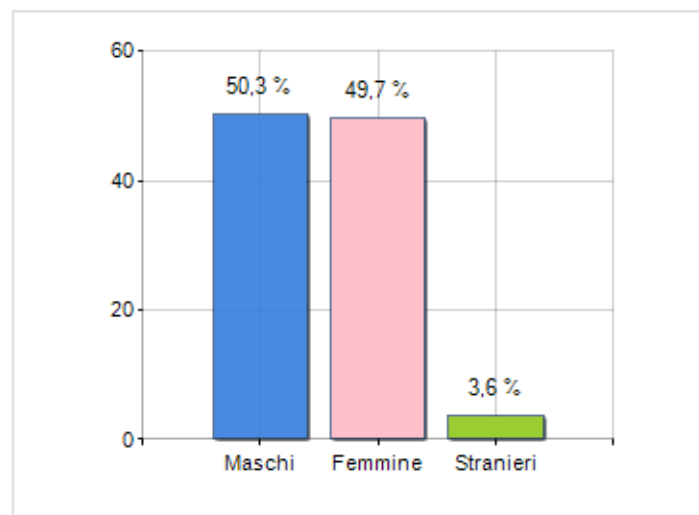

Estensione territoriale del **Comune di CROPALATI** e relativa densità abitativa, abitanti per sesso e numero di famiglie residenti, età media e incidenza degli stranieri

TERRITORIO

| | |
|----------------------------------|----------|
| Regione | Calabria |
| Provincia | Cosenza |
| Sigla Provincia | CS |
| Frazioni nel comune | 0 |
| Superficie (Kmq) | 33,70 |
| Densità Abitativa (Abitanti/Kmq) | 30,6 |

DATI DEMOGRAFICI (ANNO 2019)

| | |
|--|-------|
| Popolazione (N.) | 1.032 |
| Famiglie (N.) | 459 |
| Maschi (%) | 50,3 |
| Femmine (%) | 49,7 |
| Stranieri (%) | 3,6 |
| Età Media (Anni) | 46,3 |
| Variazione % Media Annuale (2014/2019) | -1,55 |

INCIDENZA MASCHI, FEMMINE E STRANIERI
(ANNO 2019)BILANCIO DEMOGRAFICO
(ANNO 2019)

Saldo naturale ^[1], Saldo migrat. ^[2]

▲ Saldo Naturale = Nati - Morti

▲ Saldo Migratorio = Iscritti - Cancellati

Classifiche Comune di cropalati