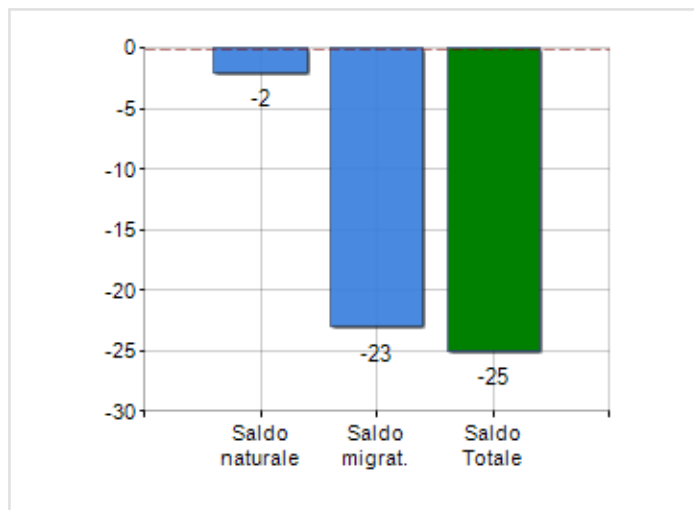

Estensione territoriale del **Comune di CROPALATI** e relativa densità abitativa, abitanti per sesso e numero di famiglie residenti, età media e incidenza degli stranieri

TERRITORIO

| | |
|----------------------------------|----------|
| Regione | Calabria |
| Provincia | Cosenza |
| Sigla Provincia | CS |
| Frazioni nel comune | 0 |
| Superficie (Kmq) | 33,70 |
| Densità Abitativa (Abitanti/Kmq) | 30,6 |

DATI DEMOGRAFICI (ANNO 2019)

| | |
|--|-------|
| Popolazione (N.) | 1.032 |
| Famiglie (N.) | 459 |
| Maschi (%) | 50,3 |
| Femmine (%) | 49,7 |
| Stranieri (%) | 3,6 |
| Età Media (Anni) | 46,3 |
| Variazione % Media Annuale (2014/2019) | -1,55 |

INCIDENZA MASCHI, FEMMINE E STRANIERI
(ANNO 2019)BILANCIO DEMOGRAFICO
(ANNO 2019)

Saldo naturale ^[1], Saldo migrat. ^[2]

▲ Saldo Naturale = Nati - Morti

▲ Saldo Migratorio = Iscritti - Cancellati

Classifiche Comune di cropalati