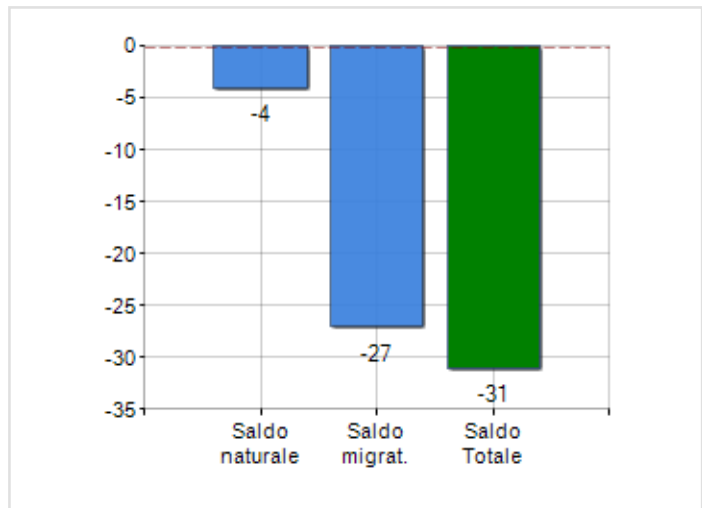

Estensione territoriale del **Comune di CREMOSANO** e relativa densità abitativa, abitanti per sesso e numero di famiglie residenti, età media e incidenza degli stranieri

## TERRITORIO

Regione	Lombardia
Provincia	Cremona
Sigla Provincia	CR
Frazioni nel comune	0
Superficie (Kmq)	5,76
Densità Abitativa (Abitanti/Kmq)	300,5

## DATI DEMOGRAFICI (ANNO 2019)

Popolazione (N.)	1.730
Famiglie (N.)	719
Maschi (%)	51,0
Femmine (%)	49,0
Stranieri (%)	4,2
Età Media (Anni)	42,5
Variazione % Media Annuale (2014/2019)	-0,35

INCIDENZA MASCHI, FEMMINE E STRANIERI  
(ANNO 2019)BILANCIO DEMOGRAFICO  
(ANNO 2019)