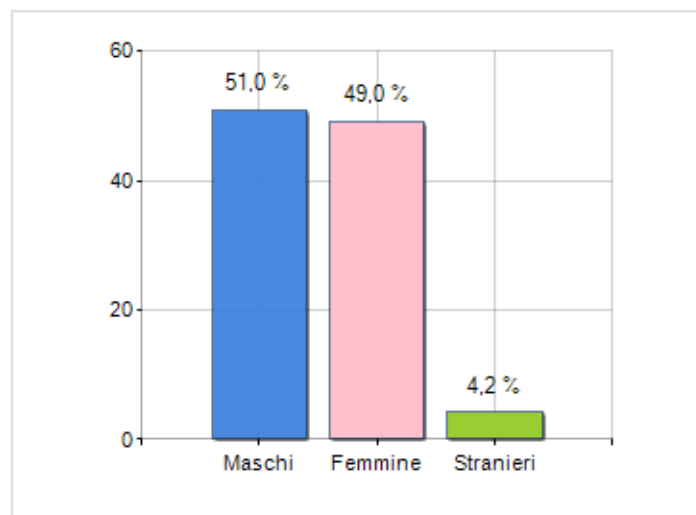

Estensione territoriale del **Comune di CREMOSANO** e relativa densità abitativa, abitanti per sesso e numero di famiglie residenti, età media e incidenza degli stranieri

## TERRITORIO

Regione	Lombardia
Provincia	Cremona
Sigla Provincia	CR
Frazioni nel comune	0
Superficie (Kmq)	5,76
Densità Abitativa (Abitanti/Kmq)	300,5

## DATI DEMOGRAFICI (ANNO 2019)

Popolazione (N.)	1.730
Famiglie (N.)	719
Maschi (%)	51,0
Femmine (%)	49,0
Stranieri (%)	4,2
Età Media (Anni)	42,5
Variazione % Media Annuale (2014/2019)	-0,35

INCIDENZA MASCHI, FEMMINE E STRANIERI  
(ANNO 2019)BILANCIO DEMOGRAFICO  
(ANNO 2019)