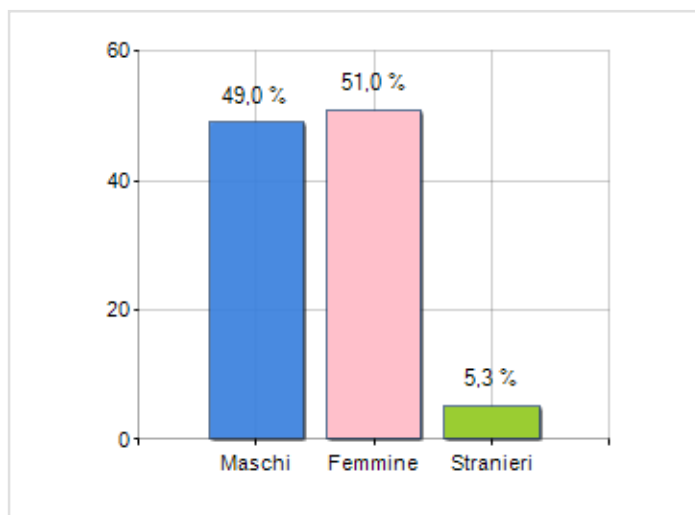

Estensione territoriale della **Provincia di COSENZA** e relativa densità abitativa, abitanti per sesso e numero di famiglie residenti, età media e incidenza degli stranieri

TERRITORIO

Regione	Calabria
Sigla	CS
Comune capoluogo	Cosenza
Comuni in Provincia	150
Superficie (Kmq)	6.709,62
Densità Abitativa (Abitanti/Kmq)	104,4

DATI DEMOGRAFICI (ANNO 2019)

Popolazione (N.)	700.385
Famiglie (N.)	306.022
Maschi (%)	49,0
Femmine (%)	51,0
Stranieri (%)	5,3
Età Media (Anni)	44,9
Variazione % Media Annua (2014/2019)	-0,48

INCIDENZA MASCHI, FEMMINE E STRANIERI
(ANNO 2019)BILANCIO DEMOGRAFICO
(ANNO 2019)