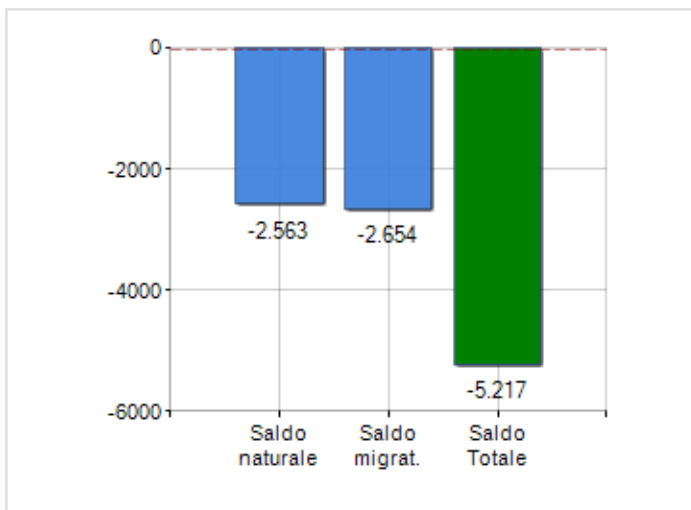

Estensione territoriale della **Provincia di COSENZA** e relativa densità abitativa, abitanti per sesso e numero di famiglie residenti, età media e incidenza degli stranieri

TERRITORIO

Regione	Calabria
Sigla	CS
Comune capoluogo	Cosenza
Comuni in Provincia	150
Superficie (Kmq)	6.709,62
Densità Abitativa (Abitanti/Kmq)	104,4

DATI DEMOGRAFICI (ANNO 2019)

Popolazione (N.)	700.385
Famiglie (N.)	306.022
Maschi (%)	49,0
Femmine (%)	51,0
Stranieri (%)	5,3
Età Media (Anni)	44,9
Variazione % Media Annua (2014/2019)	-0,48

INCIDENZA MASCHI, FEMMINE E STRANIERI
(ANNO 2019)BILANCIO DEMOGRAFICO
(ANNO 2019)

Saldo naturale ^[1], Saldo migrat. ^[2]

▲ Saldo Naturale = Nati - Morti

▲ Saldo Migratorio = Iscritti - Cancellati

Classifiche Provincia di cosenza

i 5 comuni più popolosi sono: Corigliano-Rossano, Cosenza, Rende, Castrovillari e Montalto Uffugo

è al 24° posto su 107 province per dimensione demografica

è al 75° posto su 107 province per età media
