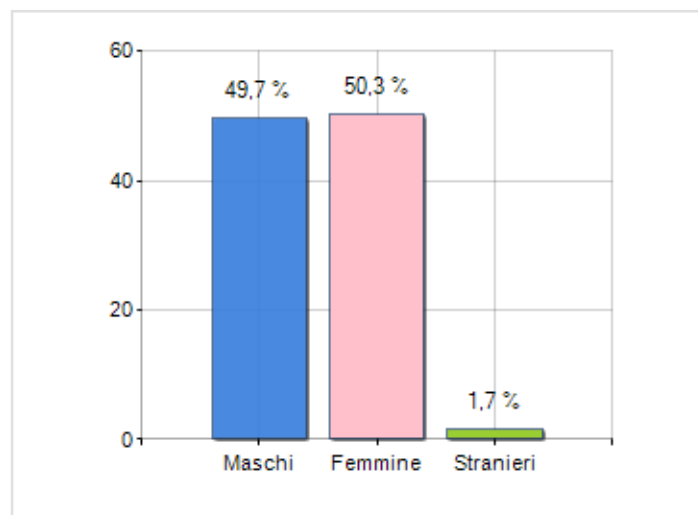

Estensione territoriale del **Comune di CORSANO** e relativa densità abitativa, abitanti per sesso e numero di famiglie residenti, età media e incidenza degli stranieri

TERRITORIO

Regione	Puglia
Provincia	Lecce
Sigla Provincia	LE
Frazioni nel comune	1
Superficie (Kmq)	9,12
Densità Abitativa (Abitanti/Kmq)	584,1

DATI DEMOGRAFICI (ANNO 2019)

Popolazione (N.)	5.327
Famiglie (N.)	2.022
Maschi (%)	49,7
Femmine (%)	50,3
Stranieri (%)	1,7
Età Media (Anni)	44,2
Variazione % Media Annuale (2014/2019)	-0,84

INCIDENZA MASCHI, FEMMINE E STRANIERI
(ANNO 2019)BILANCIO DEMOGRAFICO
(ANNO 2019)

è al 2266° posto su 7903 comuni in ITALIA per dimensione demografica

è al 6206° posto su 7903 comuni in ITALIA per età media
