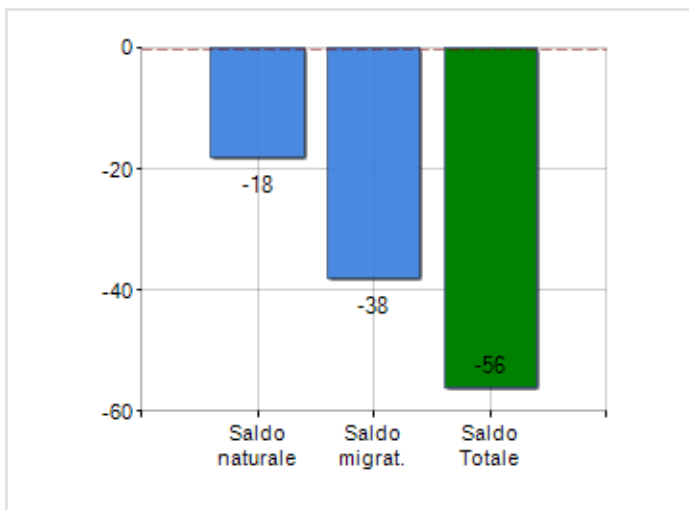

Estensione territoriale del **Comune di CORSANO** e relativa densità abitativa, abitanti per sesso e numero di famiglie residenti, età media e incidenza degli stranieri

TERRITORIO

Regione	Puglia
Provincia	Lecce
Sigla Provincia	LE
Frazioni nel comune	1
Superficie (Kmq)	9,12
Densità Abitativa (Abitanti/Kmq)	584,1

DATI DEMOGRAFICI (ANNO 2019)

Popolazione (N.)	5.327
Famiglie (N.)	2.022
Maschi (%)	49,7
Femmine (%)	50,3
Stranieri (%)	1,7
Età Media (Anni)	44,2
Variazione % Media Annuale (2014/2019)	-0,84

INCIDENZA MASCHI, FEMMINE E STRANIERI
(ANNO 2019)BILANCIO DEMOGRAFICO
(ANNO 2019)

è al 2266° posto su 7903 comuni in ITALIA per dimensione demografica

è al 6206° posto su 7903 comuni in ITALIA per età media
