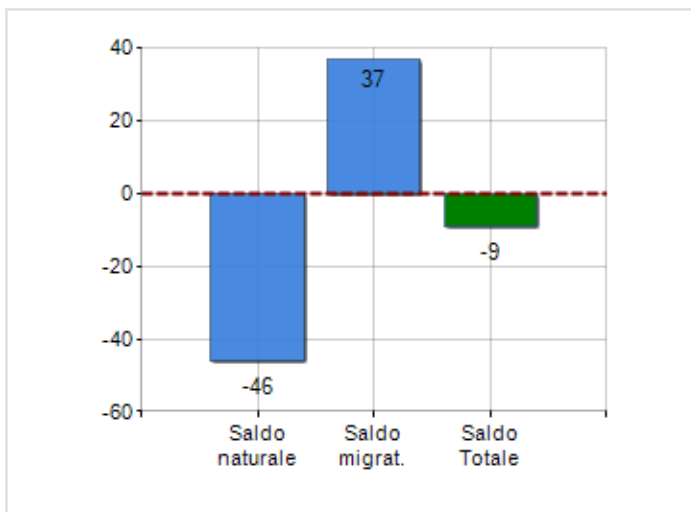

Estensione territoriale del **Comune di CONCORDIA SAGITTARIA** e relativa densità abitativa, abitanti per sesso e numero di famiglie residenti, età media e incidenza degli stranieri

## TERRITORIO

Regione	Veneto
Provincia	Venezia
Sigla Provincia	VE
Frazioni nel comune	9
Superficie (Kmq)	66,83
Densità Abitativa (Abitanti/Kmq)	155,2

## DATI DEMOGRAFICI (ANNO 2019)

Popolazione (N.)	10.370
Famiglie (N.)	4.260
Maschi (%)	48,5
Femmine (%)	51,5
Stranieri (%)	5,2
Età Media (Anni)	47,1
Variazione % Media Annuale (2014/2019)	-0,14

INCIDENZA MASCHI, FEMMINE E STRANIERI  
(ANNO 2019)BILANCIO DEMOGRAFICO  
(ANNO 2019)

Saldo naturale <sup>[1]</sup>, Saldo migrat. <sup>[2]</sup>

▲ Saldo Naturale = Nati - Morti

▲ Saldo Migratorio = Iscritti - Cancellati