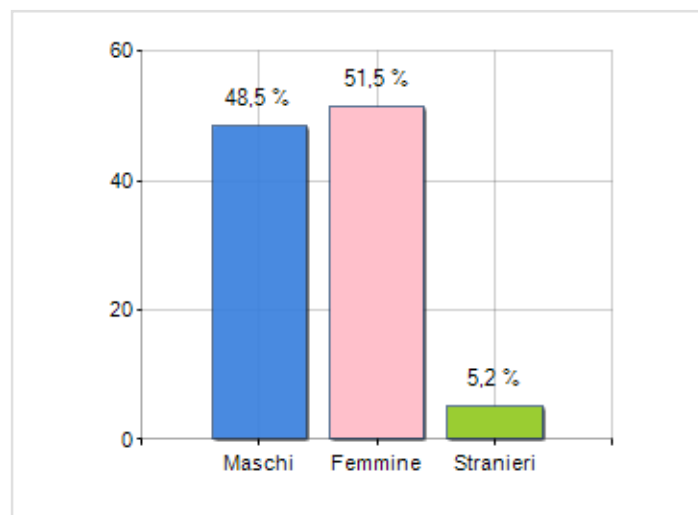

Estensione territoriale del **Comune di CONCORDIA SAGITTARIA** e relativa densità abitativa, abitanti per sesso e numero di famiglie residenti, età media e incidenza degli stranieri

## TERRITORIO

Regione	Veneto
Provincia	Venezia
Sigla Provincia	VE
Frazioni nel comune	9
Superficie (Kmq)	66,83
Densità Abitativa (Abitanti/Kmq)	155,2

## DATI DEMOGRAFICI (ANNO 2019)

Popolazione (N.)	10.370
Famiglie (N.)	4.260
Maschi (%)	48,5
Femmine (%)	51,5
Stranieri (%)	5,2
Età Media (Anni)	47,1
Variazione % Media Annuale (2014/2019)	-0,14

INCIDENZA MASCHI, FEMMINE E STRANIERI  
(ANNO 2019)BILANCIO DEMOGRAFICO  
(ANNO 2019)