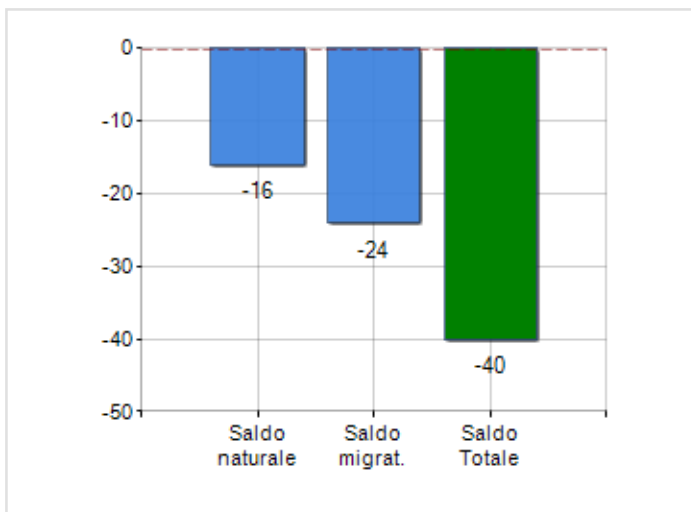

Estensione territoriale del **Comune di COLOSIMI** e relativa densità abitativa, abitanti per sesso e numero di famiglie residenti, età media e incidenza degli stranieri

TERRITORIO

Regione	Calabria
Provincia	Cosenza
Sigla Provincia	CS
Frazioni nel comune	9
Superficie (Kmq)	25,58
Densità Abitativa (Abitanti/Kmq)	46,2

DATI DEMOGRAFICI (ANNO 2019)

Popolazione (N.)	1.182
Famiglie (N.)	512
Maschi (%)	47,9
Femmine (%)	52,1
Stranieri (%)	1,9
Età Media (Anni)	46,7
Variazione % Media Annuale (2014/2019)	-1,36

INCIDENZA MASCHI, FEMMINE E STRANIERI
(ANNO 2019)BILANCIO DEMOGRAFICO
(ANNO 2019)

Saldo naturale ^[1], Saldo migrat. ^[2]

▲ Saldo Naturale = Nati - Morti

▲ Saldo Migratorio = Iscritti - Cancellati

Classifiche Comune di colosimi

è al 289° posto su 404 comuni in regione per dimensione demografica
è al 5614° posto su 7903 comuni in ITALIA per dimensione demografica
è al 3631° posto su 7903 comuni in ITALIA per età media
