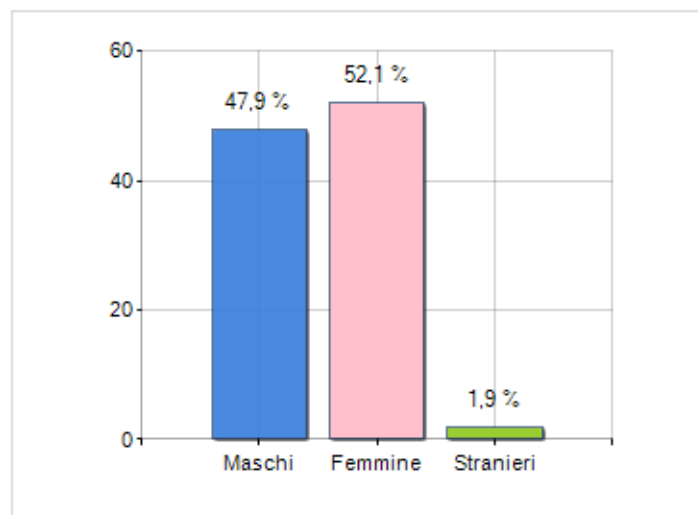

Estensione territoriale del **Comune di COLOSIMI** e relativa densità abitativa, abitanti per sesso e numero di famiglie residenti, età media e incidenza degli stranieri

TERRITORIO

Regione	Calabria
Provincia	Cosenza
Sigla Provincia	CS
Frazioni nel comune	9
Superficie (Kmq)	25,58
Densità Abitativa (Abitanti/Kmq)	46,2

DATI DEMOGRAFICI (ANNO 2019)

Popolazione (N.)	1.182
Famiglie (N.)	512
Maschi (%)	47,9
Femmine (%)	52,1
Stranieri (%)	1,9
Età Media (Anni)	46,7
Variazione % Media Annuale (2014/2019)	-1,36

INCIDENZA MASCHI, FEMMINE E STRANIERI
(ANNO 2019)BILANCIO DEMOGRAFICO
(ANNO 2019)