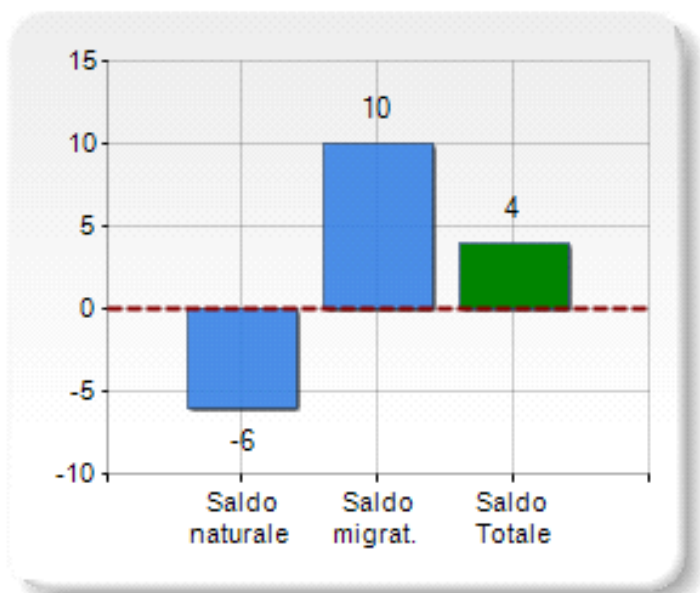

BILANCIO DEMOGRAFICO (Anno 2017)

Saldo naturale ^[1], Saldo migrat. ^[2]

CLASSIFICHE

- > è al 280° posto su 404 comuni in regione per dimensione demografica
- > è al 5496° posto su 7954 comuni in ITALIA per dimensione demografica
- > è al 4445° posto su 7954 comuni in ITALIA per età media

Elaborazioni Urbistat su dati ISTAT

1. Δ Saldo Naturale = Nati - Morti
2. Δ Saldo Migratorio = Iscritti - Cancellati