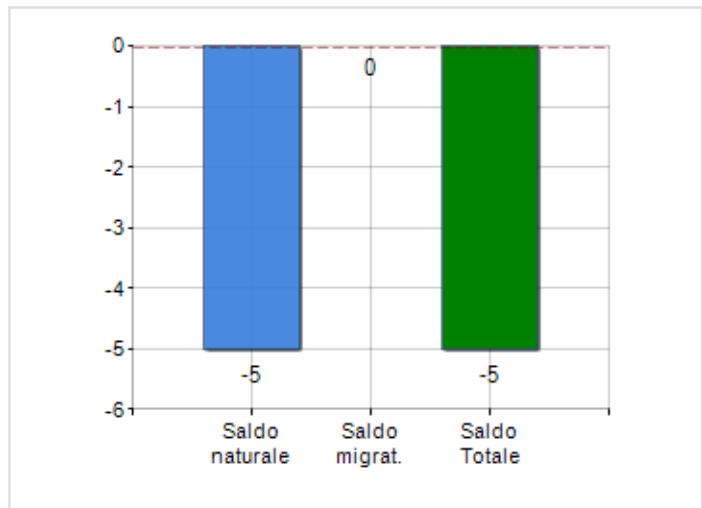

Estensione territoriale del **Comune di CLETO** e relativa densità abitativa, abitanti per sesso e numero di famiglie residenti, età media e incidenza degli stranieri

TERRITORIO

Regione	Calabria
Provincia	Cosenza
Sigla Provincia	CS
Frazioni nel comune	2
Superficie (Kmq)	18,98
Densità Abitativa (Abitanti/Kmq)	65,1

DATI DEMOGRAFICI (ANNO 2019)

Popolazione (N.)	1.235
Famiglie (N.)	536
Maschi (%)	52,8
Femmine (%)	47,2
Stranieri (%)	9,0
Età Media (Anni)	45,7
Variazione % Media Annuale (2014/2019)	-1,02

INCIDENZA MASCHI, FEMMINE E STRANIERI
(ANNO 2019)BILANCIO DEMOGRAFICO
(ANNO 2019)