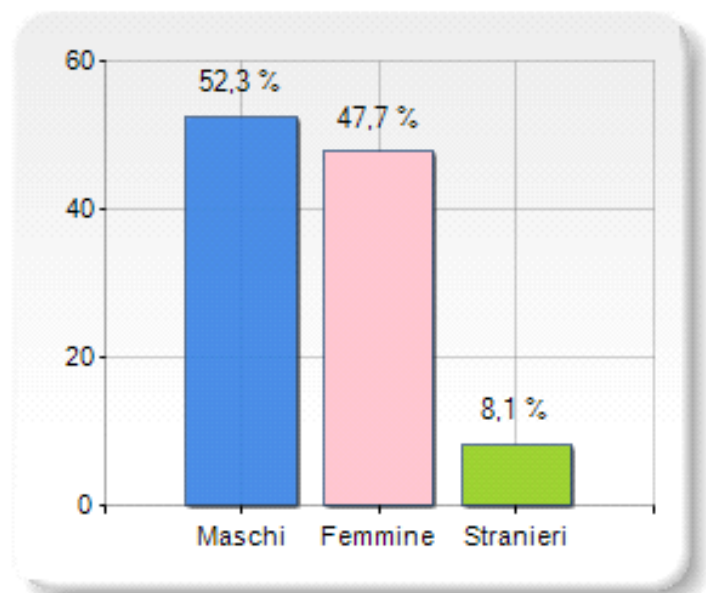

Estensione territoriale del Comune di CLETO e relativa densità abitativa, abitanti per sesso e numero di famiglie residenti, età media e incidenza degli stranieri

TERRITORIO

Regione	Calabria
Provincia	Cosenza
Sigla Provincia	CS
Frazioni nel comune	2
Superficie (Kmq)	18,98
Densità Abitativa (Abitanti/Kmq)	67,4

DATI DEMOGRAFICI (Anno 2017)

Popolazione (N.)	1.279
Famiglie (N.)	543
Maschi (%)	52,3
Femmine (%)	47,7
Stranieri (%)	8,1
Età Media (Anni)	45,4
Variatione % Media Annuale (2012/2017)	-0,58

INCIDENZA MASCHI, FEMMINE E STRANIERI (Anno 2017)