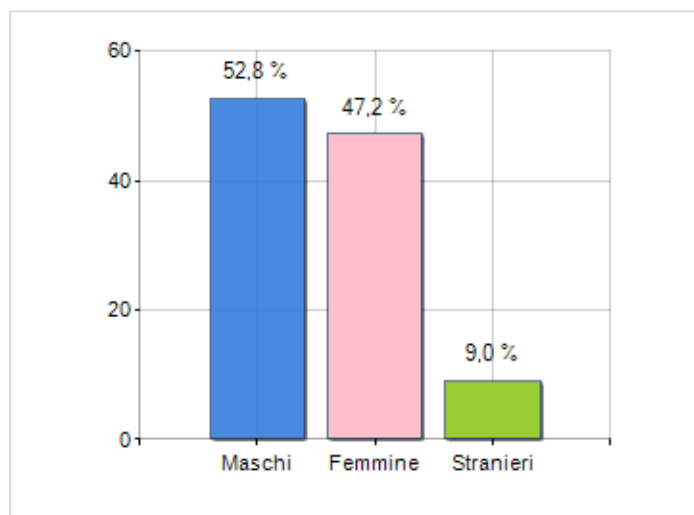

Estensione territoriale del **Comune di CLETO** e relativa densità abitativa, abitanti per sesso e numero di famiglie residenti, età media e incidenza degli stranieri

TERRITORIO

Regione	Calabria
Provincia	Cosenza
Sigla Provincia	CS
Frazioni nel comune	2
Superficie (Kmq)	18,98
Densità Abitativa (Abitanti/Kmq)	65,1

DATI DEMOGRAFICI (ANNO 2019)

Popolazione (N.)	1.235
Famiglie (N.)	536
Maschi (%)	52,8
Femmine (%)	47,2
Stranieri (%)	9,0
Età Media (Anni)	45,7
Variazione % Media Annuale (2014/2019)	-1,02

INCIDENZA MASCHI, FEMMINE E STRANIERI
(ANNO 2019)BILANCIO DEMOGRAFICO
(ANNO 2019)

è al 5525° posto su 7903 comuni in ITALIA per dimensione demografica

è al 4749° posto su 7903 comuni in ITALIA per età media
