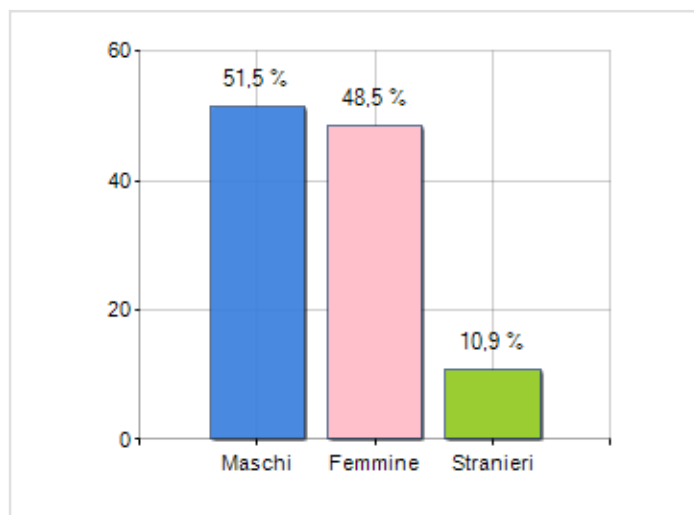

Estensione territoriale del **Comune di CIRIMIDO** e relativa densità abitativa, abitanti per sesso e numero di famiglie residenti, età media e incidenza degli stranieri

TERRITORIO

Regione	Lombardia
Provincia	Como
Sigla Provincia	CO
Frazioni nel comune	0
Superficie (Kmq)	2,63
Densità Abitativa (Abitanti/Kmq)	812,9

DATI DEMOGRAFICI (ANNO 2019)

Popolazione (N.)	2.135
Famiglie (N.)	912
Maschi (%)	51,5
Femmine (%)	48,5
Stranieri (%)	10,9
Età Media (Anni)	45,4
Variazione % Media Annuale (2014/2019)	+0,29

INCIDENZA MASCHI, FEMMINE E STRANIERI
(ANNO 2019)BILANCIO DEMOGRAFICO
(ANNO 2019)

è al 4260° posto su 7903 comuni in ITALIA per dimensione demografica

è al 4981° posto su 7903 comuni in ITALIA per età media
