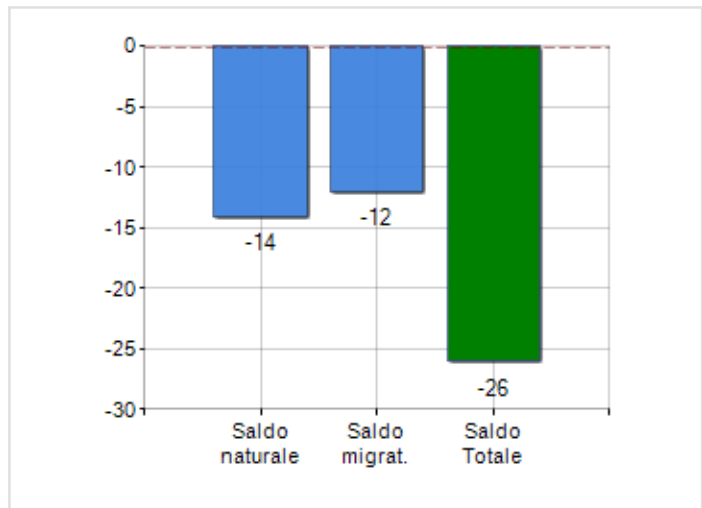

Estensione territoriale del **Comune di CIRIMIDO** e relativa densità abitativa, abitanti per sesso e numero di famiglie residenti, età media e incidenza degli stranieri

TERRITORIO

Regione	Lombardia
Provincia	Como
Sigla Provincia	CO
Frazioni nel comune	0
Superficie (Kmq)	2,63
Densità Abitativa (Abitanti/Kmq)	812,9

DATI DEMOGRAFICI (ANNO 2019)

Popolazione (N.)	2.135
Famiglie (N.)	912
Maschi (%)	51,5
Femmine (%)	48,5
Stranieri (%)	10,9
Età Media (Anni)	45,4
Variazione % Media Annuale (2014/2019)	+0,29

INCIDENZA MASCHI, FEMMINE E STRANIERI
(ANNO 2019)BILANCIO DEMOGRAFICO
(ANNO 2019)

è al 4260° posto su 7903 comuni in ITALIA per dimensione demografica

è al 4981° posto su 7903 comuni in ITALIA per età media
