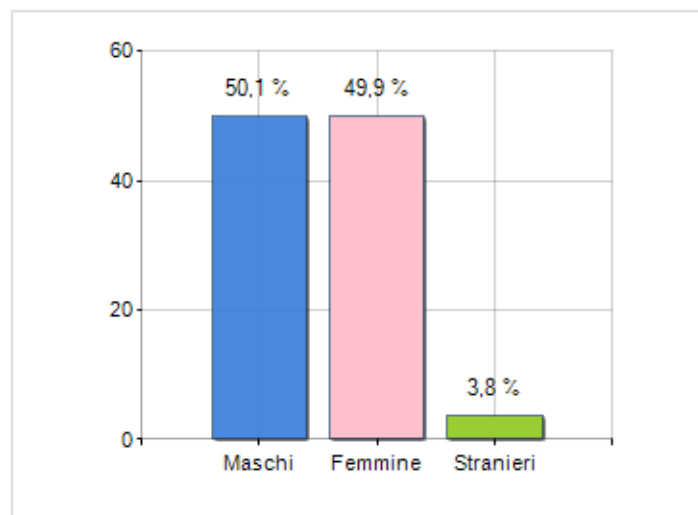

Estensione territoriale del **Comune di CESA** e relativa densità abitativa, abitanti per sesso e numero di famiglie residenti, età media e incidenza degli stranieri

## TERRITORIO

Regione	Campania
Provincia	Caserta
Sigla Provincia	CE
Frazioni nel comune	0
Superficie (Kmq)	2,74
Densità Abitativa (Abitanti/Kmq)	3.407,5

## DATI DEMOGRAFICI (ANNO 2019)

Popolazione (N.)	9.328
Famiglie (N.)	3.153
Maschi (%)	50,1
Femmine (%)	49,9
Stranieri (%)	3,8
Età Media (Anni)	38,3
Variazione % Media Annua (2014/2019)	+1,22

INCIDENZA MASCHI, FEMMINE E STRANIERI  
(ANNO 2019)BILANCIO DEMOGRAFICO  
(ANNO 2019)