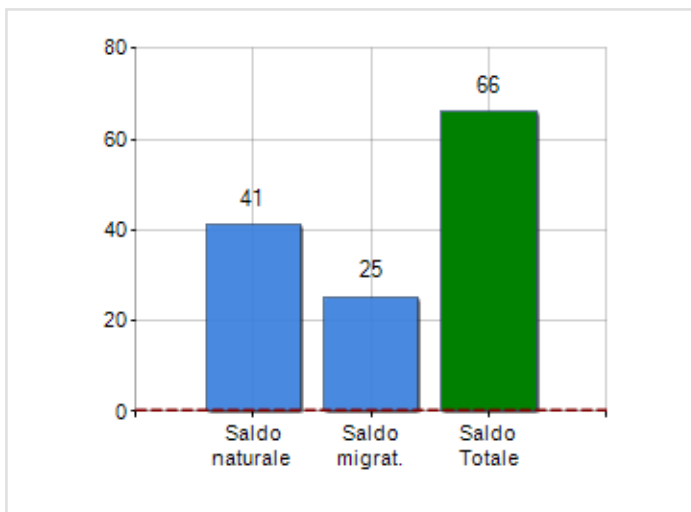

Estensione territoriale del **Comune di CESA** e relativa densità abitativa, abitanti per sesso e numero di famiglie residenti, età media e incidenza degli stranieri

## TERRITORIO

Regione	Campania
Provincia	Caserta
Sigla Provincia	CE
Frazioni nel comune	0
Superficie (Kmq)	2,74
Densità Abitativa (Abitanti/Kmq)	3.407,5

## DATI DEMOGRAFICI (ANNO 2019)

Popolazione (N.)	9.328
Famiglie (N.)	3.153
Maschi (%)	50,1
Femmine (%)	49,9
Stranieri (%)	3,8
Età Media (Anni)	38,3
Variazione % Media Annua (2014/2019)	+1,22

INCIDENZA MASCHI, FEMMINE E STRANIERI  
(ANNO 2019)BILANCIO DEMOGRAFICO  
(ANNO 2019)

Saldo naturale <sup>[1]</sup>, Saldo migrat. <sup>[2]</sup>

▲ Saldo Naturale = Nati - Morti

▲ Saldo Migratorio = Iscritti - Cancellati