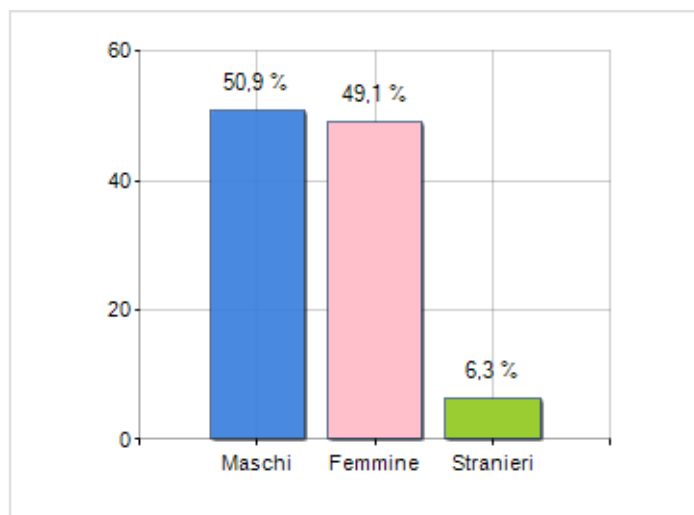

Estensione territoriale del **Comune di CERZETO** e relativa densità abitativa, abitanti per sesso e numero di famiglie residenti, età media e incidenza degli stranieri

TERRITORIO

Regione	Calabria
Provincia	Cosenza
Sigla Provincia	CS
Frazioni nel comune	2
Superficie (Kmq)	21,90
Densità Abitativa (Abitanti/Kmq)	60,1

DATI DEMOGRAFICI (ANNO 2019)

Popolazione (N.)	1.315
Famiglie (N.)	658
Maschi (%)	50,9
Femmine (%)	49,1
Stranieri (%)	6,3
Età Media (Anni)	47,3
Variazione % Media Annuale (2014/2019)	-0,58

INCIDENZA MASCHI, FEMMINE E STRANIERI
(ANNO 2019)BILANCIO DEMOGRAFICO
(ANNO 2019)