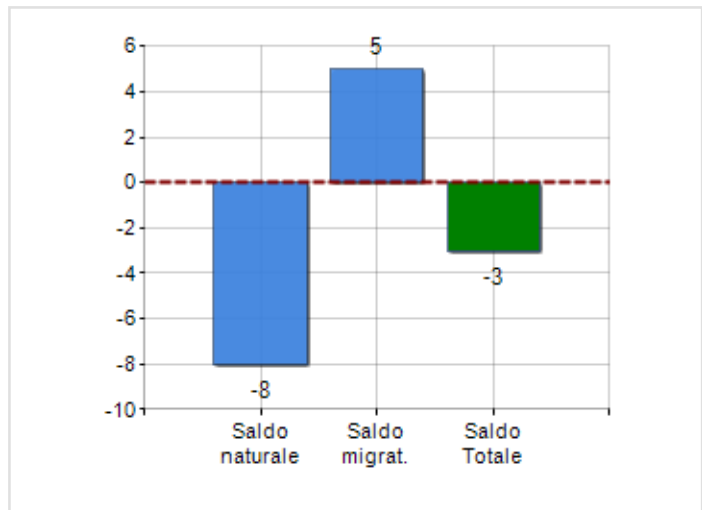

Estensione territoriale del **Comune di CERZETO** e relativa densità abitativa, abitanti per sesso e numero di famiglie residenti, età media e incidenza degli stranieri

TERRITORIO

Regione	Calabria
Provincia	Cosenza
Sigla Provincia	CS
Frazioni nel comune	2
Superficie (Kmq)	21,90
Densità Abitativa (Abitanti/Kmq)	60,1

DATI DEMOGRAFICI (ANNO 2019)

Popolazione (N.)	1.315
Famiglie (N.)	658
Maschi (%)	50,9
Femmine (%)	49,1
Stranieri (%)	6,3
Età Media (Anni)	47,3
Variazione % Media Annuale (2014/2019)	-0,58

INCIDENZA MASCHI, FEMMINE E STRANIERI
(ANNO 2019)BILANCIO DEMOGRAFICO
(ANNO 2019)

Saldo naturale ^[1], Saldo migrat. ^[2]

▲ Saldo Naturale = Nati - Morti

▲ Saldo Migratorio = Iscritti - Cancellati

Classifiche Comune di cerzeto

è al 271° posto su 404 comuni in regione per dimensione demografica
è al 5368° posto su 7903 comuni in ITALIA per dimensione demografica
è al 3097° posto su 7903 comuni in ITALIA per età media
