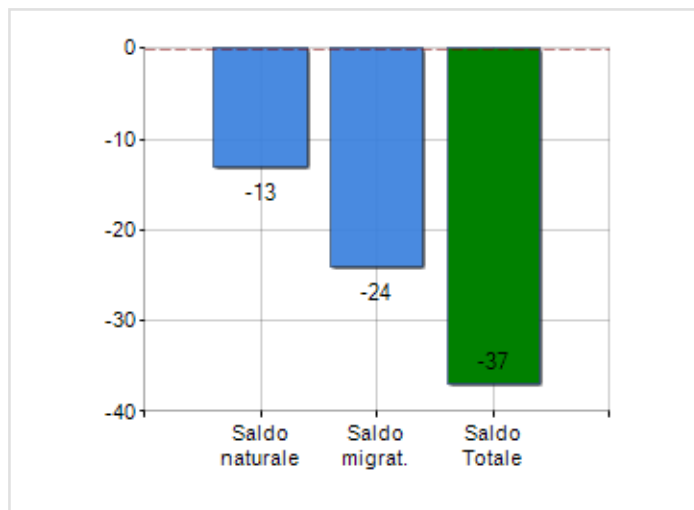

BILANCIO DEMOGRAFICO (ANNO 2019)

Saldo naturale ^[1], Saldo migrat. ^[2]

▲ Saldo Naturale = Nati - Morti

▲ Saldo Migratorio = Iscritti - Cancellati

Classifiche Comune di cervesina