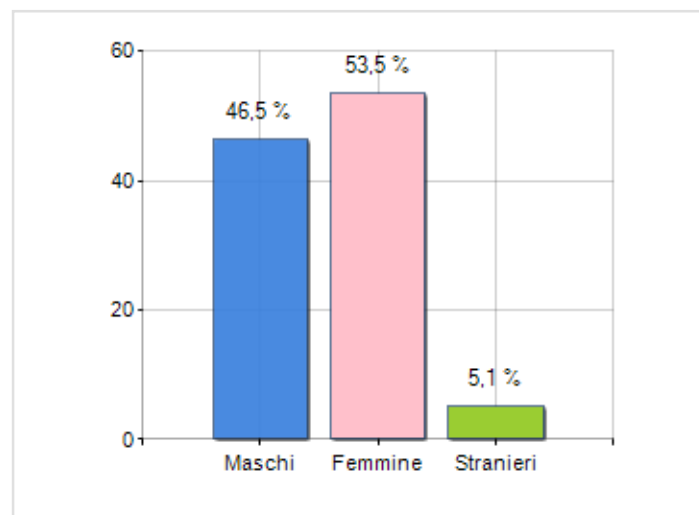

Estensione territoriale del **Comune di CERVESINA** e relativa densità abitativa, abitanti per sesso e numero di famiglie residenti, età media e incidenza degli stranieri

TERRITORIO

Regione	Lombardia
Provincia	Pavia
Sigla Provincia	PV
Frazioni nel comune	3
Superficie (Kmq)	12,41
Densità Abitativa (Abitanti/Kmq)	95,1

DATI DEMOGRAFICI (ANNO 2019)

Popolazione (N.)	1.180
Famiglie (N.)	520
Maschi (%)	46,5
Femmine (%)	53,5
Stranieri (%)	5,1
Età Media (Anni)	49,6
Variazione % Media Annuale (2014/2019)	-0,79

INCIDENZA MASCHI, FEMMINE E STRANIERI (ANNO 2019)