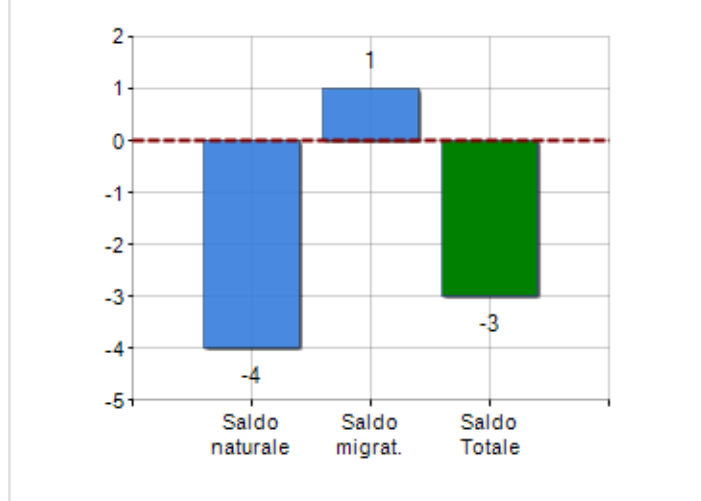

Estensione territoriale del **Comune di CENTRACHE** e relativa densità abitativa, abitanti per sesso e numero di famiglie residenti, età media e incidenza degli stranieri

TERRITORIO

Regione	Calabria
Provincia	Catanzaro
Sigla Provincia	CZ
Frazioni nel comune	0
Superficie (Kmq)	7,96
Densità Abitativa (Abitanti/Kmq)	47,5

DATI DEMOGRAFICI (ANNO 2019)

Popolazione (N.)	378
Famiglie (N.)	185
Maschi (%)	47,6
Femmine (%)	52,4
Stranieri (%)	6,3
Età Media (Anni)	48,4
Variazione % Media Annuale (2014/2019)	-1,52

INCIDENZA MASCHI, FEMMINE E STRANIERI
(ANNO 2019)BILANCIO DEMOGRAFICO
(ANNO 2019)

Saldo naturale ^[1], Saldo migrat. ^[2]

▲ Saldo Naturale = Nati - Morti

▲ Saldo Migratorio = Iscritti - Cancellati

Classifiche Comune di centrache

è al 398° posto su 404 comuni in regione per dimensione demografica
è al 7304° posto su 7903 comuni in ITALIA per dimensione demografica
è al 2180° posto su 7903 comuni in ITALIA per età media
