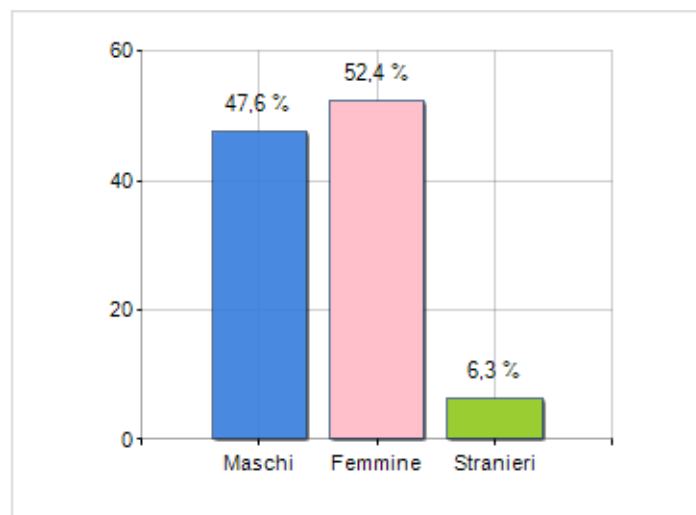

Estensione territoriale del **Comune di CENTRACHE** e relativa densità abitativa, abitanti per sesso e numero di famiglie residenti, età media e incidenza degli stranieri

TERRITORIO

Regione	Calabria
Provincia	Catanzaro
Sigla Provincia	CZ
Frazioni nel comune	0
Superficie (Kmq)	7,96
Densità Abitativa (Abitanti/Kmq)	47,5

DATI DEMOGRAFICI (ANNO 2019)

Popolazione (N.)	378
Famiglie (N.)	185
Maschi (%)	47,6
Femmine (%)	52,4
Stranieri (%)	6,3
Età Media (Anni)	48,4
Variazione % Media Annuale (2014/2019)	-1,52

INCIDENZA MASCHI, FEMMINE E STRANIERI
(ANNO 2019)BILANCIO DEMOGRAFICO
(ANNO 2019)