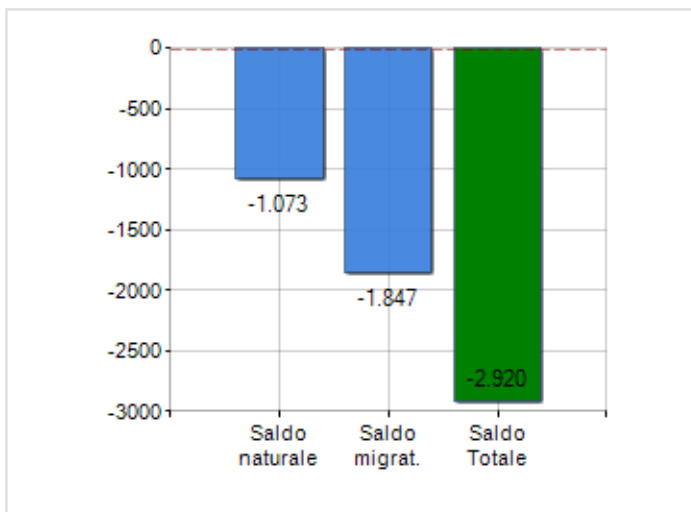

BILANCIO DEMOGRAFICO (ANNO 2019)

Saldo naturale ^[1], Saldo migrat. ^[2]

▲ Saldo Naturale = Nati - Morti

▲ Saldo Migratorio = Iscritti - Cancellati

Classifiche Provincia di catanzaro