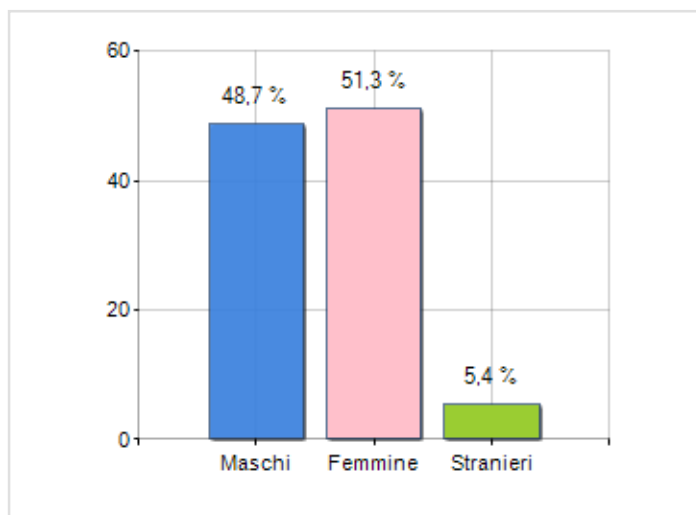

Estensione territoriale della **Provincia di CATANZARO** e relativa densità abitativa, abitanti per sesso e numero di famiglie residenti, età media e incidenza degli stranieri

TERRITORIO

Regione	Calabria
Sigla	CZ
Comune capoluogo	Catanzaro
Comuni in Provincia	80
Superficie (Kmq)	2.415,41
Densità Abitativa (Abitanti/Kmq)	146,9

DATI DEMOGRAFICI (ANNO 2019)

Popolazione (N.)	354.851
Famiglie (N.)	149.686
Maschi (%)	48,7
Femmine (%)	51,3
Stranieri (%)	5,4
Età Media (Anni)	44,7
Variazione % Media Annuale (2014/2019)	-0,49

INCIDENZA MASCHI, FEMMINE E STRANIERI (ANNO 2019)