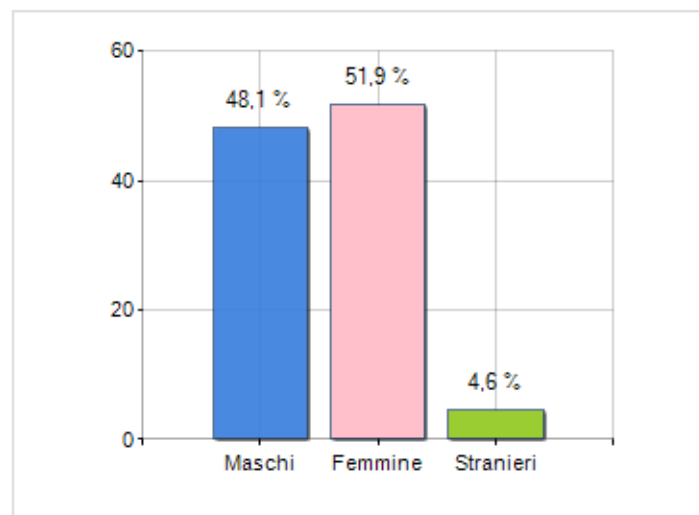

Estensione territoriale del **Comune di CASTROVILLARI** e relativa densità abitativa, abitanti per sesso e numero di famiglie residenti, età media e incidenza degli stranieri

TERRITORIO

Regione	Calabria
Provincia	Cosenza
Sigla Provincia	CS
Frazioni nel comune	9
Superficie (Kmq)	130,64
Densità Abitativa (Abitanti/Kmq)	165,5

DATI DEMOGRAFICI (ANNO 2019)

Popolazione (N.)	21.619
Famiglie (N.)	9.137
Maschi (%)	48,1
Femmine (%)	51,9
Stranieri (%)	4,6
Età Media (Anni)	45,3
Variazione % Media Annuale (2014/2019)	-0,60

INCIDENZA MASCHI, FEMMINE E STRANIERI
(ANNO 2019)BILANCIO DEMOGRAFICO
(ANNO 2019)

è al 468° posto su 7903 comuni in ITALIA per dimensione demografica

è al 5073° posto su 7903 comuni in ITALIA per età media
