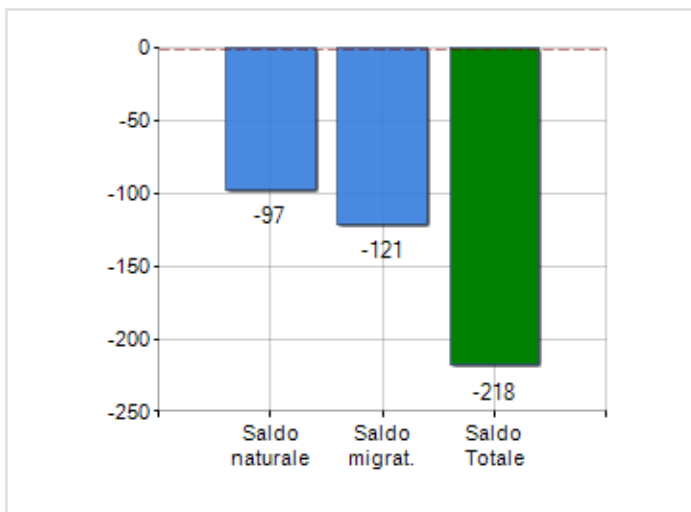

Estensione territoriale del **Comune di CASTROVILLARI** e relativa densità abitativa, abitanti per sesso e numero di famiglie residenti, età media e incidenza degli stranieri

TERRITORIO

Regione	Calabria
Provincia	Cosenza
Sigla Provincia	CS
Frazioni nel comune	9
Superficie (Kmq)	130,64
Densità Abitativa (Abitanti/Kmq)	165,5

DATI DEMOGRAFICI (ANNO 2019)

Popolazione (N.)	21.619
Famiglie (N.)	9.137
Maschi (%)	48,1
Femmine (%)	51,9
Stranieri (%)	4,6
Età Media (Anni)	45,3
Variazione % Media Annuale (2014/2019)	-0,60

INCIDENZA MASCHI, FEMMINE E STRANIERI
(ANNO 2019)BILANCIO DEMOGRAFICO
(ANNO 2019)

è al 468° posto su 7903 comuni in ITALIA per dimensione demografica

è al 5073° posto su 7903 comuni in ITALIA per età media
