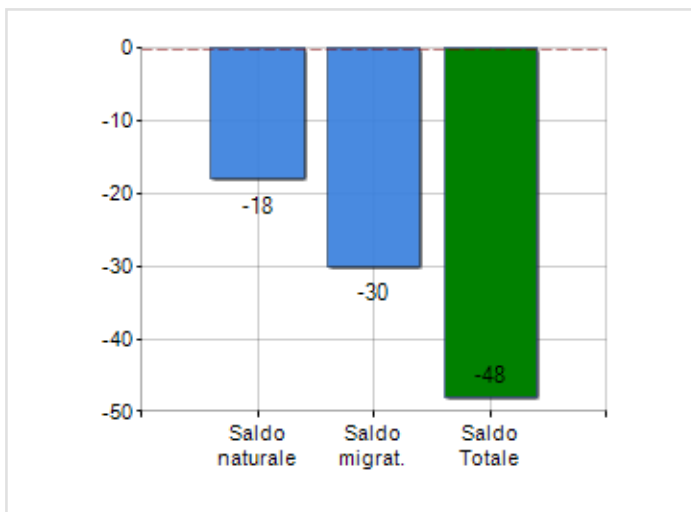

Estensione territoriale del **Comune di CASTIGLIONE DI SICILIA** e relativa densità abitativa, abitanti per sesso e numero di famiglie residenti, età media e incidenza degli stranieri

TERRITORIO

Regione	Sicilia
Provincia	Catania
Sigla Provincia	CT
Frazioni nel comune	7
Superficie (Kmq)	118,90
Densità Abitativa (Abitanti/Kmq)	25,9

DATI DEMOGRAFICI (ANNO 2019)

Popolazione (N.)	3.082
Famiglie (N.)	1.393
Maschi (%)	48,8
Femmine (%)	51,2
Stranieri (%)	5,1
Età Media (Anni)	46,3
Variazione % Media Annuale (2014/2019)	-1,18

INCIDENZA MASCHI, FEMMINE E STRANIERI
(ANNO 2019)BILANCIO DEMOGRAFICO
(ANNO 2019)

Saldo naturale ^[1], Saldo migrat. ^[2]

▲ Saldo Naturale = Nati - Morti

▲ Saldo Migratorio = Iscritti - Cancellati

Classifiche Comune di castiglione di sicilia

è al 249° posto su 390 comuni in regione per dimensione demografica
è al 3435° posto su 7903 comuni in ITALIA per dimensione demografica
è al 4048° posto su 7903 comuni in ITALIA per età media
