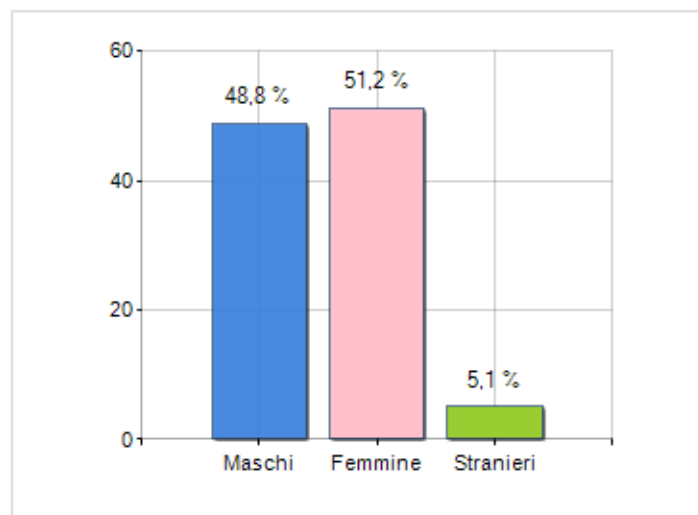

Estensione territoriale del **Comune di CASTIGLIONE DI SICILIA** e relativa densità abitativa, abitanti per sesso e numero di famiglie residenti, età media e incidenza degli stranieri

TERRITORIO

Regione	Sicilia
Provincia	Catania
Sigla Provincia	CT
Frazioni nel comune	7
Superficie (Kmq)	118,90
Densità Abitativa (Abitanti/Kmq)	25,9

DATI DEMOGRAFICI (ANNO 2019)

Popolazione (N.)	3.082
Famiglie (N.)	1.393
Maschi (%)	48,8
Femmine (%)	51,2
Stranieri (%)	5,1
Età Media (Anni)	46,3
Variazione % Media Annuale (2014/2019)	-1,18

INCIDENZA MASCHI, FEMMINE E STRANIERI
(ANNO 2019)BILANCIO DEMOGRAFICO
(ANNO 2019)