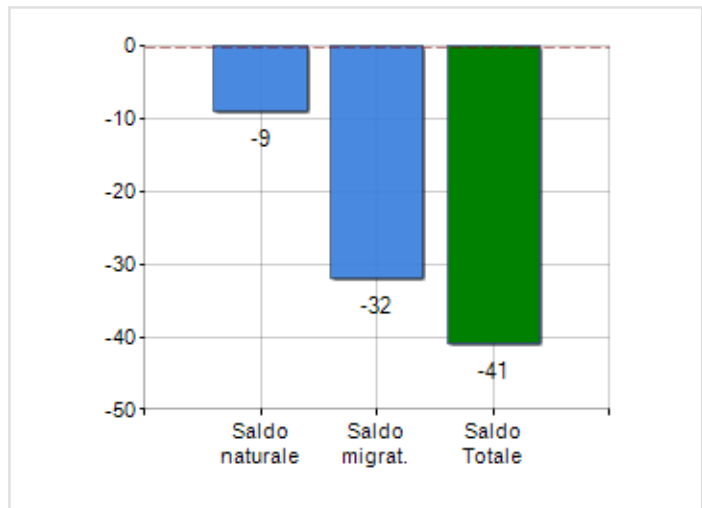

Estensione territoriale del **Comune di CASTELPLANIO** e relativa densità abitativa, abitanti per sesso e numero di famiglie residenti, età media e incidenza degli stranieri

TERRITORIO

Regione	Marche
Provincia	Ancona
Sigla Provincia	AN
Frazioni nel comune	4
Superficie (Kmq)	15,32
Densità Abitativa (Abitanti/Kmq)	230,1

DATI DEMOGRAFICI (ANNO 2019)

Popolazione (N.)	3.525
Famiglie (N.)	1.472
Maschi (%)	49,2
Femmine (%)	50,8
Stranieri (%)	12,6
Età Media (Anni)	45,0
Variazione % Media Annuale (2014/2019)	-0,06

INCIDENZA MASCHI, FEMMINE E STRANIERI
(ANNO 2019)BILANCIO DEMOGRAFICO
(ANNO 2019)

è al 3130° posto su 7903 comuni in ITALIA per dimensione demografica

è al 5420° posto su 7903 comuni in ITALIA per età media
