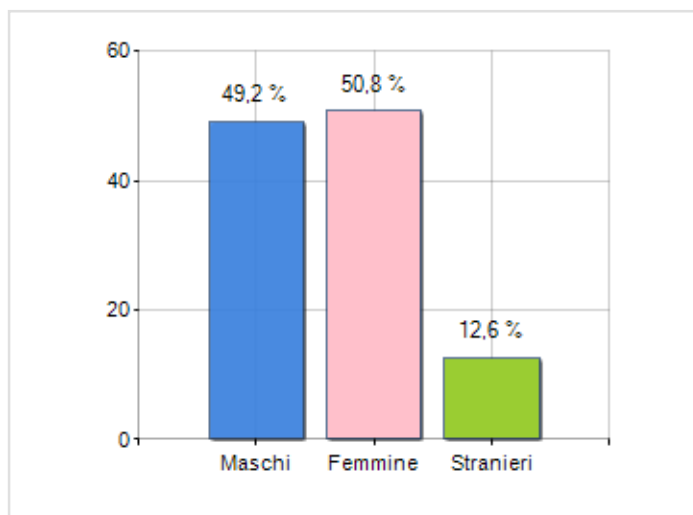

Estensione territoriale del **Comune di CASTELPLANIO** e relativa densità abitativa, abitanti per sesso e numero di famiglie residenti, età media e incidenza degli stranieri

TERRITORIO

Regione	Marche
Provincia	Ancona
Sigla Provincia	AN
Frazioni nel comune	4
Superficie (Kmq)	15,32
Densità Abitativa (Abitanti/Kmq)	230,1

DATI DEMOGRAFICI (ANNO 2019)

Popolazione (N.)	3.525
Famiglie (N.)	1.472
Maschi (%)	49,2
Femmine (%)	50,8
Stranieri (%)	12,6
Età Media (Anni)	45,0
Variazione % Media Annuale (2014/2019)	-0,06

INCIDENZA MASCHI, FEMMINE E STRANIERI
(ANNO 2019)BILANCIO DEMOGRAFICO
(ANNO 2019)

è al 3130° posto su 7903 comuni in ITALIA per dimensione demografica

è al 5420° posto su 7903 comuni in ITALIA per età media
