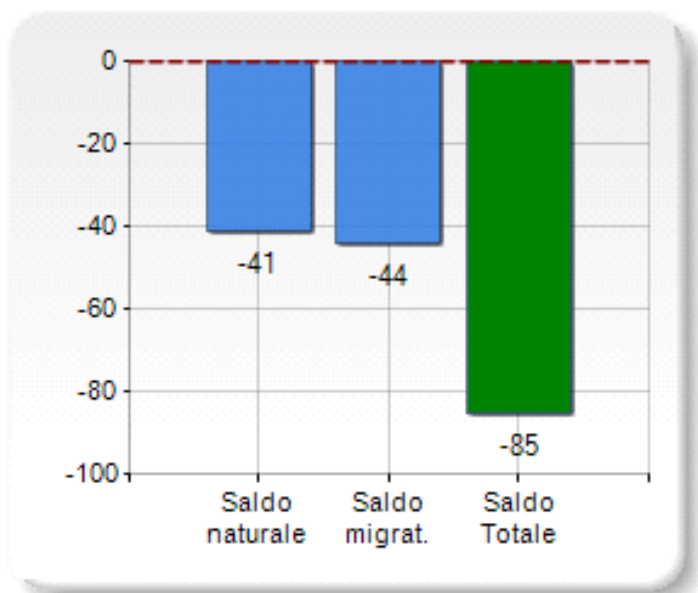

Estensione territoriale del Comune di CASSANO ALL'IONIO e relativa densità abitativa, abitanti per sesso e numero di famiglie residenti, età media e incidenza degli stranieri

TERRITORIO

Regione	Calabria
Provincia	Cosenza
Sigla Provincia	CS
Frazioni nel comune	20
Superficie (Kmq)	159,07
Densità Abitativa (Abitanti/Kmq)	114,9

DATI DEMOGRAFICI (Anno 2017)

Popolazione (N.)	18.270
Famiglie (N.)	6.148
Maschi (%)	49,8
Femmine (%)	50,2
Stranieri (%)	8,8
Età Media (Anni)	42,4
Variatione % Media Annuale (2012/2017)	+1,02

INCIDENZA MASCHI, FEMMINE E STRANIERI (Anno 2017)

BILANCIO DEMOGRAFICO (Anno 2017)

Saldo naturale ^[1], Saldo migrat. ^[2]

CLASSIFICHE

- > è al 14° posto su 404 comuni in regione per dimensione demografica
- > è al 583° posto su 7954 comuni in ITALIA per dimensione demografica
- > è al 7039° posto su 7954 comuni in ITALIA per età media