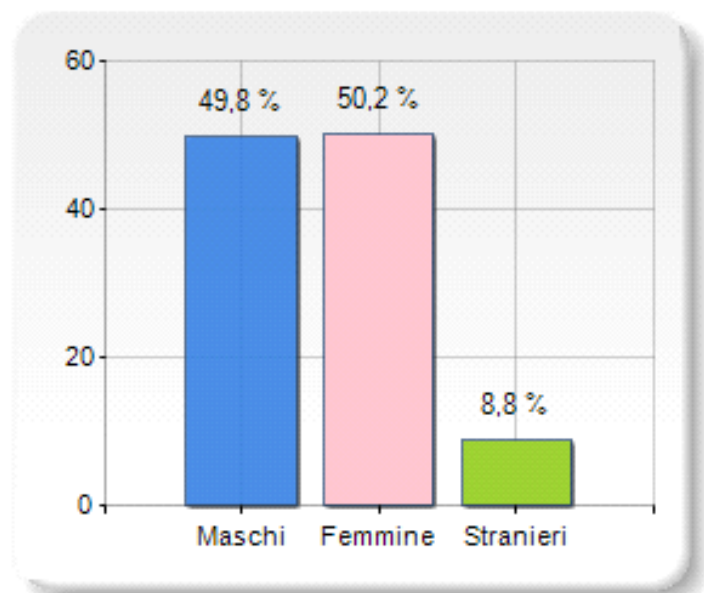

Estensione territoriale del Comune di CASSANO ALL'IONIO e relativa densità abitativa, abitanti per sesso e numero di famiglie residenti, età media e incidenza degli stranieri

TERRITORIO

Regione	Calabria
Provincia	Cosenza
Sigla Provincia	CS
Frazioni nel comune	20
Superficie (Kmq)	159,07
Densità Abitativa (Abitanti/Kmq)	114,9

DATI DEMOGRAFICI (Anno 2017)

Popolazione (N.)	18.270
Famiglie (N.)	6.148
Maschi (%)	49,8
Femmine (%)	50,2
Stranieri (%)	8,8
Età Media (Anni)	42,4
Variatione % Media Annuale (2012/2017)	+1,02

INCIDENZA MASCHI, FEMMINE E STRANIERI (Anno 2017)

BILANCIO DEMOGRAFICO (Anno 2017)

Saldo naturale ^[1], Saldo migrat. ^[2]

CLASSIFICHE

- > è al 14° posto su 404 comuni in regione per dimensione demografica
- > è al 583° posto su 7954 comuni in ITALIA per dimensione demografica
- > è al 7039° posto su 7954 comuni in ITALIA per età media