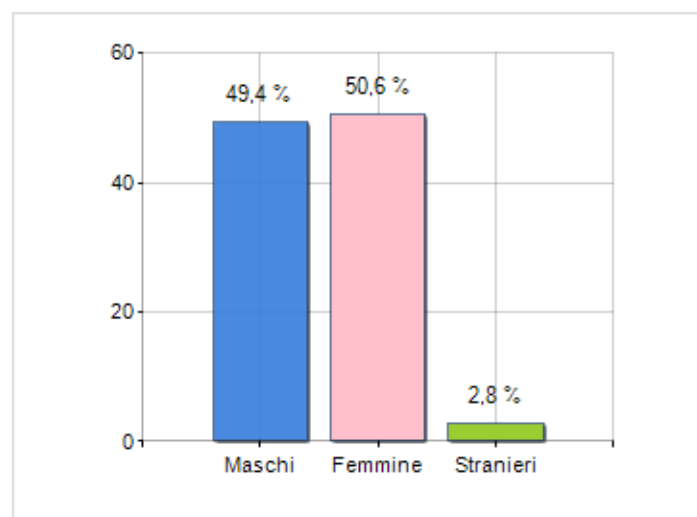

Estensione territoriale del **Comune di CASALI DEL MANCO** e relativa densità abitativa, abitanti per sesso e numero di famiglie residenti, età media e incidenza degli stranieri

## DATI DEMOGRAFICI (ANNO 2019)

Popolazione (N.)	9.836
Famiglie (N.)	3.964
Maschi (%)	49,4
Femmine (%)	50,6
Stranieri (%)	2,8
Età Media (Anni)	45,2
Variazione % Media Annua (2014/2019)	-0,76

INCIDENZA MASCHI, FEMMINE E STRANIERI  
(ANNO 2019)BILANCIO DEMOGRAFICO  
(ANNO 2019)