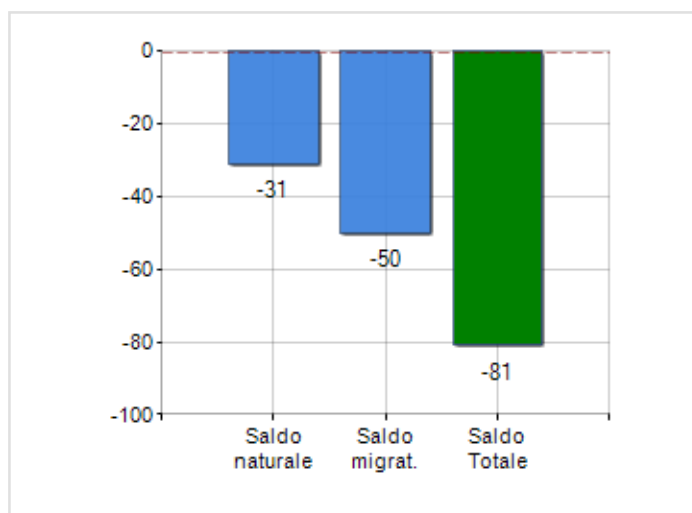

Estensione territoriale del **Comune di CASALI DEL MANCO** e relativa densità abitativa, abitanti per sesso e numero di famiglie residenti, età media e incidenza degli stranieri

## TERRITORIO

Regione	Calabria
Provincia	Cosenza
Sigla Provincia	CS
Frazioni nel comune	19
Superficie (Kmq)	168,95
Densità Abitativa (Abitanti/Kmq)	58,2

## DATI DEMOGRAFICI (ANNO 2019)

Popolazione (N.)	9.836
Famiglie (N.)	3.964
Maschi (%)	49,4
Femmine (%)	50,6
Stranieri (%)	2,8
Età Media (Anni)	45,2
Variazione % Media Annua (2014/2019)	-0,76

INCIDENZA MASCHI, FEMMINE E STRANIERI  
(ANNO 2019)BILANCIO DEMOGRAFICO  
(ANNO 2019)

Saldo naturale <sup>[1]</sup>, Saldo migrat. <sup>[2]</sup>

▲ Saldo Naturale = Nati - Morti

▲ Saldo Migratorio = Iscritti - Cancellati