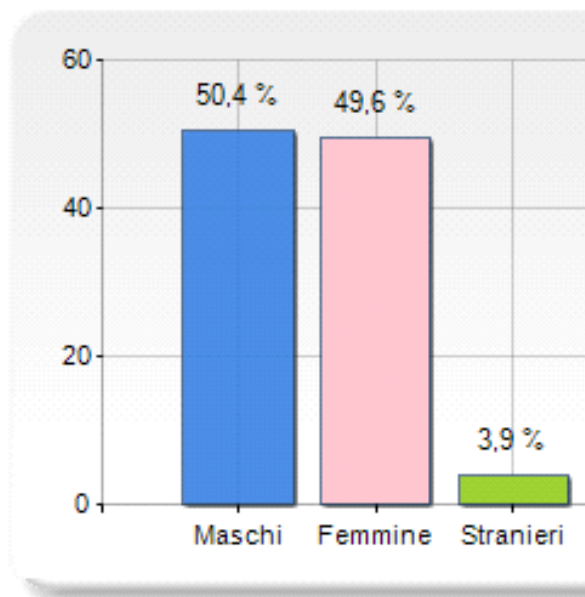

Comuni

Provincia di COSENZA

[Affianca >>](#)

Acquaformosa	Fagnano Castello	Rende
Acquappesa	Falconara Albanese	Rocca Imperiale
Acri	Figline Vegliaturo	Roggiano Gravina
Aiello Calabro	Firmo	Rogliano
Aieta	Fiumefreddo Bruzio	Rose
Albidona	Francavilla Marittima	Roseto Capo Spulico
Alessandria del Carretto	Frascineto	Rota Greca
Altilia	Fuscaldo	Rovito
Altomonte	Grimaldi	San Basile
Amantea	Grisolia	San Benedetto Ullano
Amendolara	Guardia Piemontese	San Cosmo Albanese
Aprigliano	Lago	San Demetrio Corone
Belmonte Calabro	Laino Borgo	San Donato di Ninea
Belsito	Laino Castello	San Fili
Belvedere Marittimo	Lappano	San Giorgio Albanese
Bianchi	Lattarico	San Giovanni in Fiore
Bisignano	Longobardi	San Lorenzo Bellizzi

Province

CATANZARO	CROTONE	VIBO VALENTIA
COSENZA	REGGIO DI CALABRIA	

Regioni

Abruzzo	Liguria	Sicilia
Basilicata	Lombardia	Toscana
Calabria	Marche	Trentino-Alto Adige/Südtirol
Campania	Molise	Umbria
Città del Vaticano	Piemonte	Valle d'Aosta/Vallée d'Aoste
Emilia-Romagna	Puglia	Veneto
Friuli-Venezia Giulia	Repubblica di San Marino	
Lazio	Sardegna	

Castroregio	Montegiordano	Santa Sofia d'Epiro
Castrovillari	Morano Calabro	Santo Stefano di Rogliano
Celico	Mormanno	Saracena
Cellara	Mottafollone	Scala Coeli
Cerchiara di Calabria	Nocera	Scalea
Cerisano	Oriolo	Scigliano
Cervicati	Orsomarso	Serra d'Aiello
Cerzeto	Paludi	

CLASSIFICHE

> è al 128° posto su 404 comuni in regione
> è al 3245° posto su 7954 comuni in ITALIA
> è al 5657° posto su 7954 comuni in ITALIA

Frazioni

Cacoe	Fernite
Cardili	Lacconi
Cozzo di Bastone	Monache

Elaborazioni Urbistat su dati ISTAT

1. [^](#) Saldo Naturale = Nati - Morti
2. [^](#) Saldo Migratorio = Iscritti - Cancellati

Urbistat Srl - P.IVA 03466110362

Via Mario Vellani Marchi 20 - 41124 Modena (Italy) - tel: +39 059 8395229 - fax: +39 059 8395230