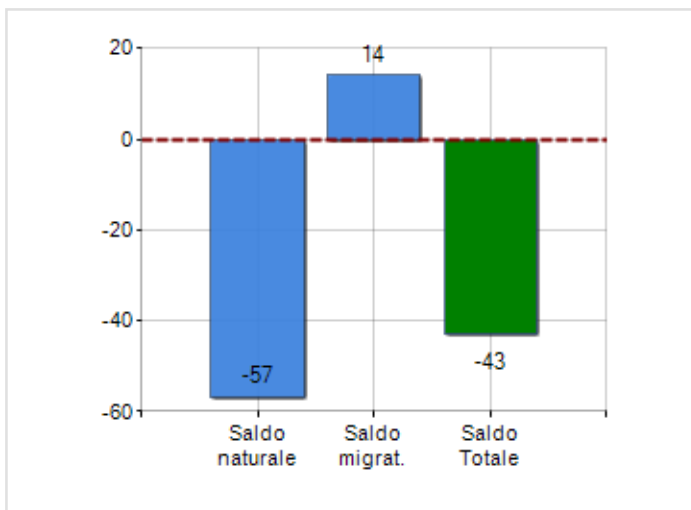

BILANCIO DEMOGRAFICO (ANNO 2019)

Saldo naturale ^[1], Saldo migrat. ^[2]

▲ Saldo Naturale = Nati - Morti

▲ Saldo Migratorio = Iscritti - Cancellati

Classifiche Comune di caorle