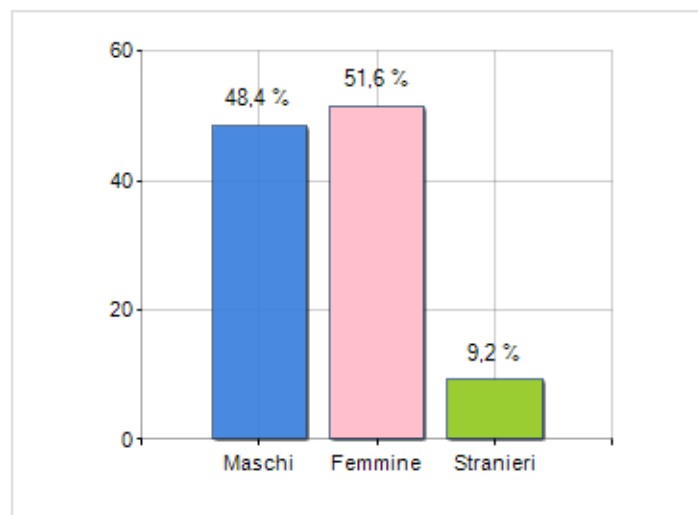

Estensione territoriale del **Comune di CAORLE** e relativa densità abitativa, abitanti per sesso e numero di famiglie residenti, età media e incidenza degli stranieri

TERRITORIO

Regione	Veneto
Provincia	Venezia
Sigla Provincia	VE
Frazioni nel comune	12
Superficie (Kmq)	153,83
Densità Abitativa (Abitanti/Kmq)	74,6

DATI DEMOGRAFICI (ANNO 2019)

Popolazione (N.)	11.476
Famiglie (N.)	5.250
Maschi (%)	48,4
Femmine (%)	51,6
Stranieri (%)	9,2
Età Media (Anni)	47,8
Variazione % Media Annuale (2014/2019)	-0,46

INCIDENZA MASCHI, FEMMINE E STRANIERI (ANNO 2019)