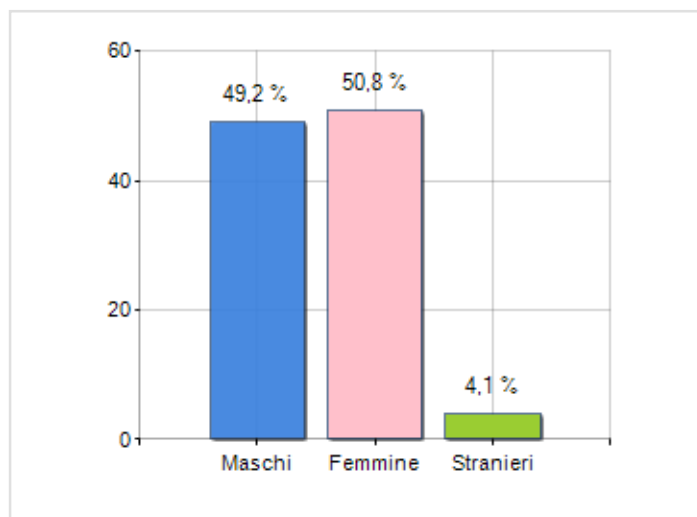

Estensione territoriale del **Comune di CANOSA DI PUGLIA** e relativa densità abitativa, abitanti per sesso e numero di famiglie residenti, età media e incidenza degli stranieri

## TERRITORIO

Regione	Puglia
Provincia	Barletta- Andria-Trani
Sigla Provincia	BT
Frazioni nel comune	1
Superficie (Kmq)	150,93
Densità Abitativa (Abitanti/Kmq)	193,8

## DATI DEMOGRAFICI (ANNO 2019)

Popolazione (N.)	29.257
Famiglie (N.)	11.482
Maschi (%)	49,2
Femmine (%)	50,8
Stranieri (%)	4,1
Età Media (Anni)	44,2
Variatione % Media Annua (2014/2019)	-0,80

INCIDENZA MASCHI, FEMMINE E STRANIERI  
(ANNO 2019)BILANCIO DEMOGRAFICO  
(ANNO 2019)