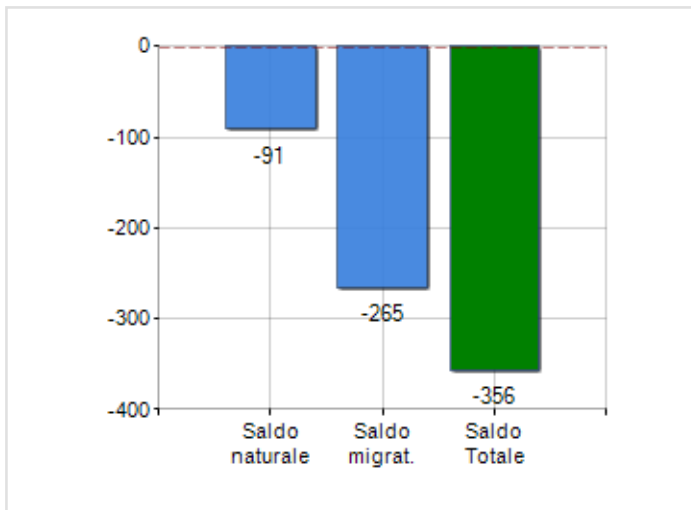

Estensione territoriale del **Comune di CANOSA DI PUGLIA** e relativa densità abitativa, abitanti per sesso e numero di famiglie residenti, età media e incidenza degli stranieri

## TERRITORIO

Regione	Puglia
Provincia	Barletta- Andria-Trani
Sigla Provincia	BT
Frazioni nel comune	1
Superficie (Kmq)	150,93
Densità Abitativa (Abitanti/Kmq)	193,8

## DATI DEMOGRAFICI (ANNO 2019)

Popolazione (N.)	29.257
Famiglie (N.)	11.482
Maschi (%)	49,2
Femmine (%)	50,8
Stranieri (%)	4,1
Età Media (Anni)	44,2
Variatione % Media Annua (2014/2019)	-0,80

INCIDENZA MASCHI, FEMMINE E STRANIERI  
(ANNO 2019)BILANCIO DEMOGRAFICO  
(ANNO 2019)

## Classifiche Comune di canosa di puglia

è al 29° posto su 257 comuni in regione per dimensione demografica

è al 318° posto su 7903 comuni in ITALIA per dimensione demografica

è al 6230° posto su 7903 comuni in ITALIA per età media