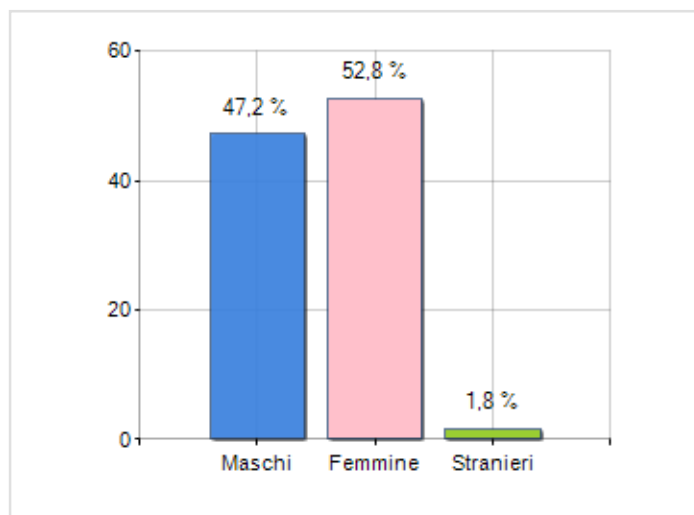

Estensione territoriale del **Comune di CANNA** e relativa densità abitativa, abitanti per sesso e numero di famiglie residenti, età media e incidenza degli stranieri

TERRITORIO

Regione	Calabria
Provincia	Cosenza
Sigla Provincia	CS
Frazioni nel comune	0
Superficie (Kmq)	20,37
Densità Abitativa (Abitanti/Kmq)	33,4

DATI DEMOGRAFICI (ANNO 2019)

Popolazione (N.)	680
Famiglie (N.)	313
Maschi (%)	47,2
Femmine (%)	52,8
Stranieri (%)	1,8
Età Media (Anni)	52,3
Variazione % Media Annuale (2014/2019)	-2,51

INCIDENZA MASCHI, FEMMINE E STRANIERI
(ANNO 2019)BILANCIO DEMOGRAFICO
(ANNO 2019)