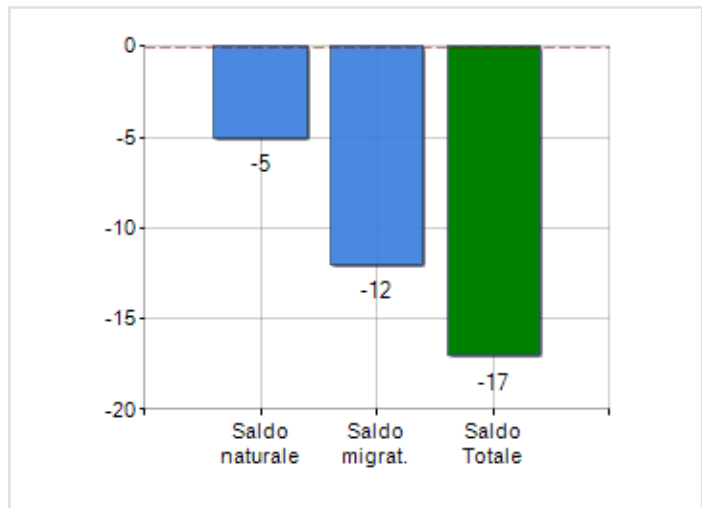

Estensione territoriale del **Comune di CANNA** e relativa densità abitativa, abitanti per sesso e numero di famiglie residenti, età media e incidenza degli stranieri

TERRITORIO

Regione	Calabria
Provincia	Cosenza
Sigla Provincia	CS
Frazioni nel comune	0
Superficie (Kmq)	20,37
Densità Abitativa (Abitanti/Kmq)	33,4

DATI DEMOGRAFICI (ANNO 2019)

Popolazione (N.)	680
Famiglie (N.)	313
Maschi (%)	47,2
Femmine (%)	52,8
Stranieri (%)	1,8
Età Media (Anni)	52,3
Variazione % Media Annuale (2014/2019)	-2,51

INCIDENZA MASCHI, FEMMINE E STRANIERI
(ANNO 2019)BILANCIO DEMOGRAFICO
(ANNO 2019)