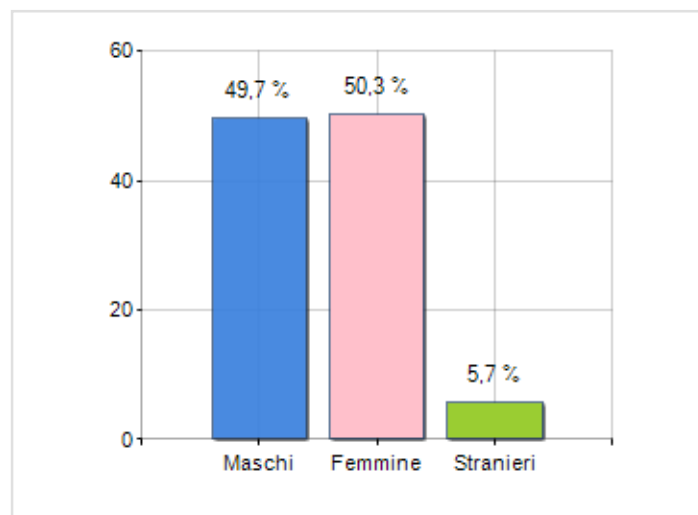

Estensione territoriale del **Comune di CAMPOLONGO MAGGIORE** e relativa densità abitativa, abitanti per sesso e numero di famiglie residenti, età media e incidenza degli stranieri

## TERRITORIO

Regione	Veneto
Provincia	Venezia
Sigla Provincia	VE
Frazioni nel comune	22
Superficie (Kmq)	23,61
Densità Abitativa (Abitanti/Kmq)	455,0

## DATI DEMOGRAFICI (ANNO 2019)

Popolazione (N.)	10.744
Famiglie (N.)	4.247
Maschi (%)	49,7
Femmine (%)	50,3
Stranieri (%)	5,7
Età Media (Anni)	44,2
Variazione % Media Annua (2014/2019)	+0,50

INCIDENZA MASCHI, FEMMINE E STRANIERI  
(ANNO 2019)BILANCIO DEMOGRAFICO  
(ANNO 2019)