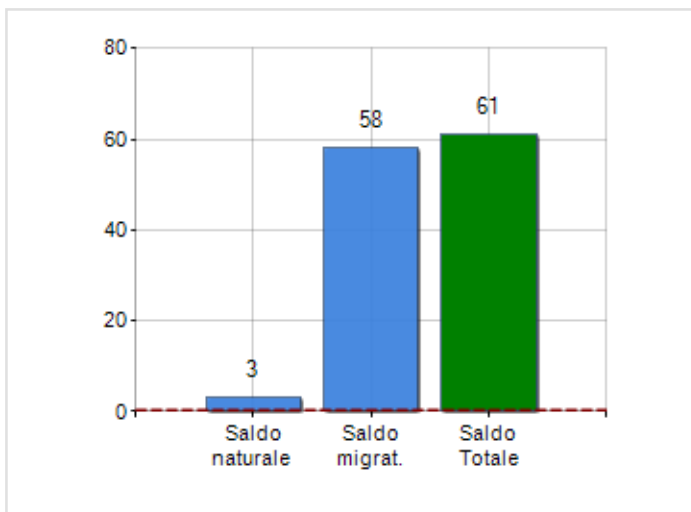

Estensione territoriale del **Comune di CAMPOLONGO MAGGIORE** e relativa densità abitativa, abitanti per sesso e numero di famiglie residenti, età media e incidenza degli stranieri

## TERRITORIO

Regione	Veneto
Provincia	Venezia
Sigla Provincia	VE
Frazioni nel comune	22
Superficie (Kmq)	23,61
Densità Abitativa (Abitanti/Kmq)	455,0

## DATI DEMOGRAFICI (ANNO 2019)

Popolazione (N.)	10.744
Famiglie (N.)	4.247
Maschi (%)	49,7
Femmine (%)	50,3
Stranieri (%)	5,7
Età Media (Anni)	44,2
Variazione % Media Annua (2014/2019)	+0,50

INCIDENZA MASCHI, FEMMINE E STRANIERI  
(ANNO 2019)BILANCIO DEMOGRAFICO  
(ANNO 2019)

Saldo naturale <sup>[1]</sup>, Saldo migrat. <sup>[2]</sup>

▲ Saldo Naturale = Nati - Morti

▲ Saldo Migratorio = Iscritti - Cancellati