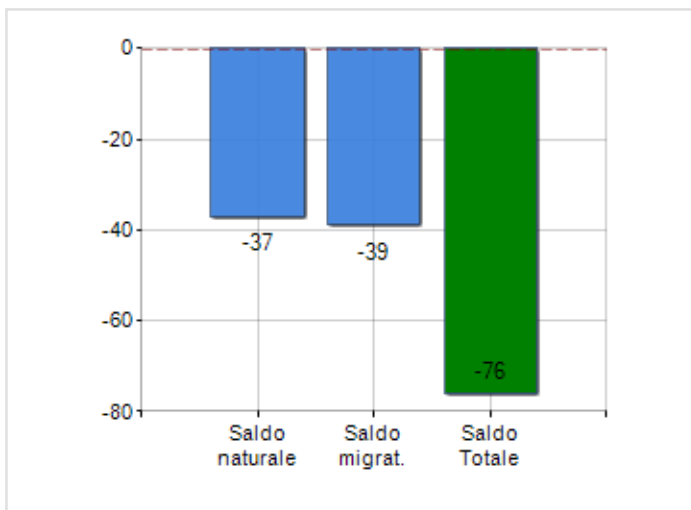

Estensione territoriale del **Comune di CAMPOFRANCO** e relativa densità abitativa, abitanti per sesso e numero di famiglie residenti, età media e incidenza degli stranieri

TERRITORIO

Regione	Sicilia
Provincia	Caltanissetta
Sigla Provincia	CL
Frazioni nel comune	1
Superficie (Kmq)	36,11
Densità Abitativa (Abitanti/Kmq)	79,0

DATI DEMOGRAFICI (ANNO 2019)

Popolazione (N.)	2.854
Famiglie (N.)	1.296
Maschi (%)	47,0
Femmine (%)	53,0
Stranieri (%)	1,6
Età Media (Anni)	48,9
Variazione % Media Annuale (2014/2019)	-1,97

INCIDENZA MASCHI, FEMMINE E STRANIERI (ANNO 2019)

BILANCIO DEMOGRAFICO (ANNO 2019)

Saldo naturale ^[1], Saldo migrat. ^[2]

▲ Saldo Naturale = Nati - Morti

▲ Saldo Migratorio = Iscritti - Cancellati

Classifiche Comune di campofranco

è al 263° posto su 390 comuni in regione per dimensione demografica

è al 3601° posto su 7903 comuni in ITALIA per dimensione demografica

è al 1786° posto su 7903 comuni in ITALIA per età media
