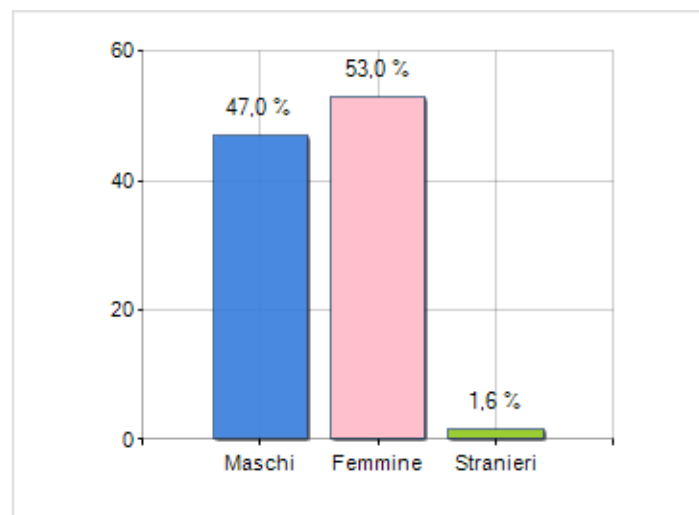

Estensione territoriale del **Comune di CAMPOFRANCO** e relativa densità abitativa, abitanti per sesso e numero di famiglie residenti, età media e incidenza degli stranieri

TERRITORIO

Regione	Sicilia
Provincia	Caltanissetta
Sigla Provincia	CL
Frazioni nel comune	1
Superficie (Kmq)	36,11
Densità Abitativa (Abitanti/Kmq)	79,0

DATI DEMOGRAFICI (ANNO 2019)

Popolazione (N.)	2.854
Famiglie (N.)	1.296
Maschi (%)	47,0
Femmine (%)	53,0
Stranieri (%)	1,6
Età Media (Anni)	48,9
Variazione % Media Annuale (2014/2019)	-1,97

INCIDENZA MASCHI, FEMMINE E STRANIERI (ANNO 2019)

è al 3601° posto su 7903 comuni in ITALIA per dimensione demografica

è al 1786° posto su 7903 comuni in ITALIA per età media
