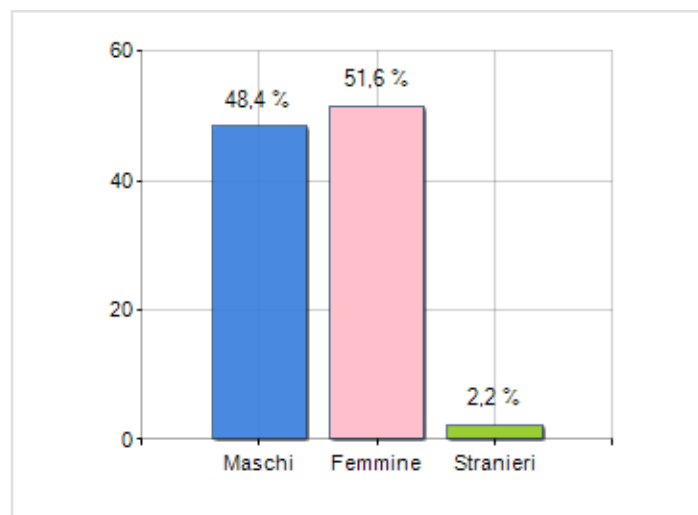

Estensione territoriale del **Comune di CAMPANA** e relativa densità abitativa, abitanti per sesso e numero di famiglie residenti, età media e incidenza degli stranieri

## DATI DEMOGRAFICI (ANNO 2019)

Popolazione (N.)	1.629
Famiglie (N.)	828
Maschi (%)	48,4
Femmine (%)	51,6
Stranieri (%)	2,2
Età Media (Anni)	51,6
Variazione % Media Annuale (2014/2019)	-2,50

INCIDENZA MASCHI, FEMMINE E STRANIERI  
(ANNO 2019)BILANCIO DEMOGRAFICO  
(ANNO 2019)