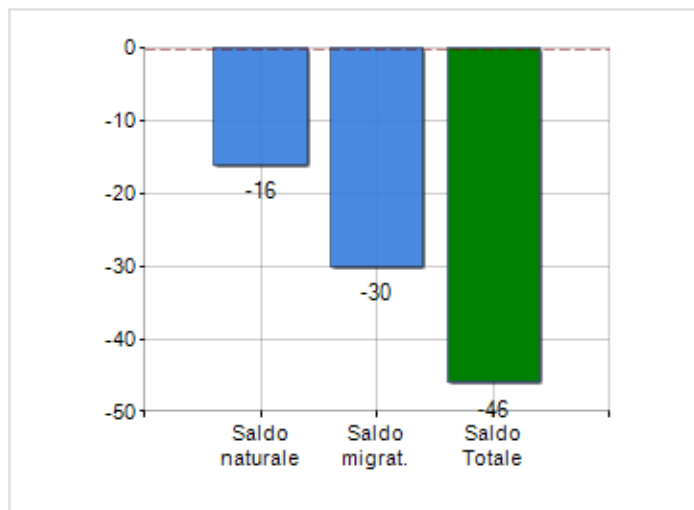

Estensione territoriale del **Comune di CAMPANA** e relativa densità abitativa, abitanti per sesso e numero di famiglie residenti, età media e incidenza degli stranieri

## TERRITORIO

Regione	Calabria
Provincia	Cosenza
Sigla Provincia	CS
Frazioni nel comune	0
Superficie (Kmq)	104,65
Densità Abitativa (Abitanti/Kmq)	15,6

## DATI DEMOGRAFICI (ANNO 2019)

Popolazione (N.)	1.629
Famiglie (N.)	828
Maschi (%)	48,4
Femmine (%)	51,6
Stranieri (%)	2,2
Età Media (Anni)	51,6
Variazione % Media Annuale (2014/2019)	-2,50

INCIDENZA MASCHI, FEMMINE E STRANIERI  
(ANNO 2019)BILANCIO DEMOGRAFICO  
(ANNO 2019)