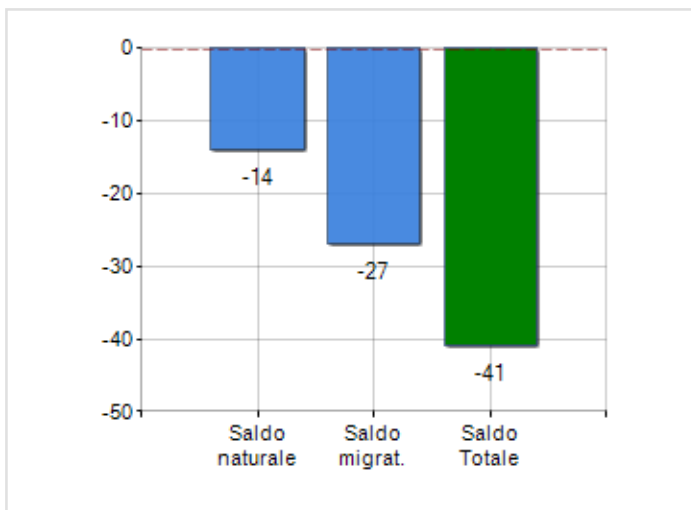

Estensione territoriale del **Comune di CAMPAGNA LUPIA** e relativa densità abitativa, abitanti per sesso e numero di famiglie residenti, età media e incidenza degli stranieri

TERRITORIO

Regione	Veneto
Provincia	Venezia
Sigla Provincia	VE
Frazioni nel comune	12
Superficie (Kmq)	87,59
Densità Abitativa (Abitanti/Kmq)	82,6

DATI DEMOGRAFICI (ANNO 2019)

Popolazione (N.)	7.234
Famiglie (N.)	2.815
Maschi (%)	49,0
Femmine (%)	51,0
Stranieri (%)	7,8
Età Media (Anni)	44,5
Variazione % Media Annuale (2014/2019)	+0,18

INCIDENZA MASCHI, FEMMINE E STRANIERI
(ANNO 2019)BILANCIO DEMOGRAFICO
(ANNO 2019)

Saldo naturale ^[1], Saldo migrat. ^[2]

▲ Saldo Naturale = Nati - Morti

▲ Saldo Migratorio = Iscritti - Cancellati

Classifiche Comune di campagna lupia

è al 194° posto su 563 comuni in regione per dimensione demografica

è al 1726° posto su 7903 comuni in ITALIA per dimensione demografica

è al 5867° posto su 7903 comuni in ITALIA per età media
