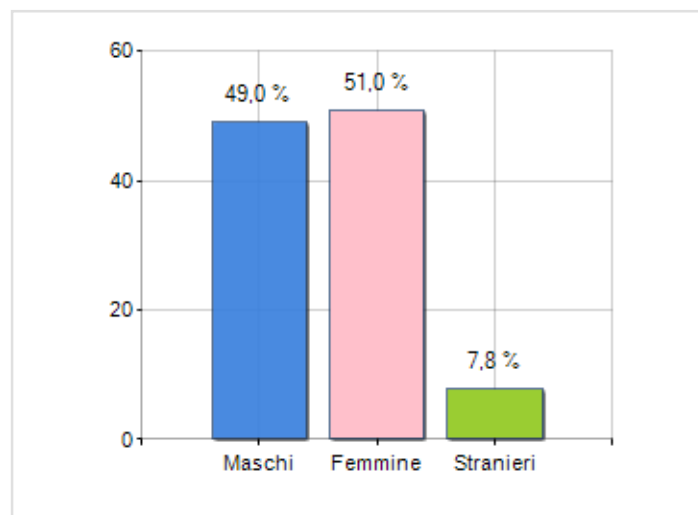

Estensione territoriale del **Comune di CAMPAGNA LUPIA** e relativa densità abitativa, abitanti per sesso e numero di famiglie residenti, età media e incidenza degli stranieri

TERRITORIO

Regione	Veneto
Provincia	Venezia
Sigla Provincia	VE
Frazioni nel comune	12
Superficie (Kmq)	87,59
Densità Abitativa (Abitanti/Kmq)	82,6

DATI DEMOGRAFICI (ANNO 2019)

Popolazione (N.)	7.234
Famiglie (N.)	2.815
Maschi (%)	49,0
Femmine (%)	51,0
Stranieri (%)	7,8
Età Media (Anni)	44,5
Variazione % Media Annuale (2014/2019)	+0,18

INCIDENZA MASCHI, FEMMINE E STRANIERI
(ANNO 2019)BILANCIO DEMOGRAFICO
(ANNO 2019)

Saldo naturale ^[1], Saldo migrat. ^[2]

▲ Saldo Naturale = Nati - Morti

▲ Saldo Migratorio = Iscritti - Cancellati

Classifiche Comune di campagna lupia

è al 194° posto su 563 comuni in regione per dimensione demografica

è al 1726° posto su 7903 comuni in ITALIA per dimensione demografica

è al 5867° posto su 7903 comuni in ITALIA per età media
