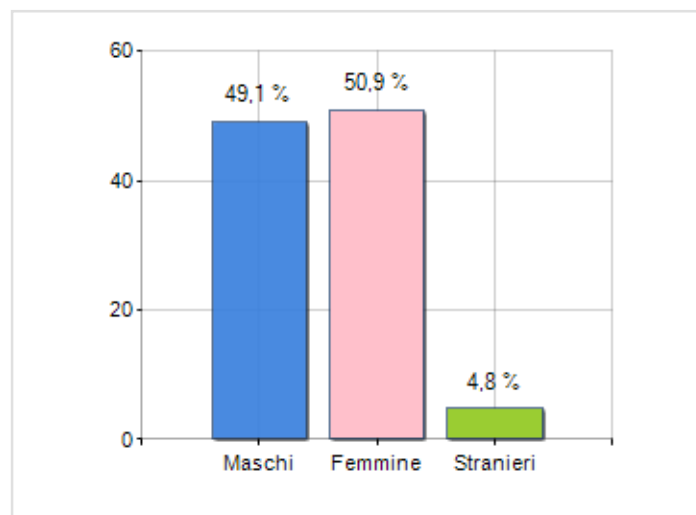

Estensione territoriale del **Comune di CAMERANO** e relativa densità abitativa, abitanti per sesso e numero di famiglie residenti, età media e incidenza degli stranieri

## TERRITORIO

Regione	Marche
Provincia	Ancona
Sigla Provincia	AN
Frazioni nel comune	4
Superficie (Kmq)	20,00
Densità Abitativa (Abitanti/Kmq)	362,0

## DATI DEMOGRAFICI (ANNO 2019)

Popolazione (N.)	7.242
Famiglie (N.)	2.874
Maschi (%)	49,1
Femmine (%)	50,9
Stranieri (%)	4,8
Età Media (Anni)	45,8
Variazione % Media Annua (2014/2019)	-0,23

INCIDENZA MASCHI, FEMMINE E STRANIERI  
(ANNO 2019)BILANCIO DEMOGRAFICO  
(ANNO 2019)