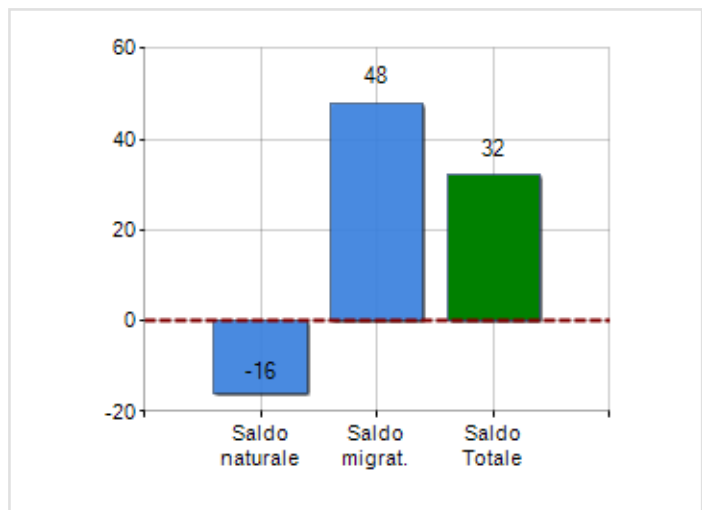

Estensione territoriale del **Comune di CAMERANO** e relativa densità abitativa, abitanti per sesso e numero di famiglie residenti, età media e incidenza degli stranieri

## TERRITORIO

Regione	Marche
Provincia	Ancona
Sigla Provincia	AN
Frazioni nel comune	4
Superficie (Kmq)	20,00
Densità Abitativa (Abitanti/Kmq)	362,0

## DATI DEMOGRAFICI (ANNO 2019)

Popolazione (N.)	7.242
Famiglie (N.)	2.874
Maschi (%)	49,1
Femmine (%)	50,9
Stranieri (%)	4,8
Età Media (Anni)	45,8
Variazione % Media Annua (2014/2019)	-0,23

INCIDENZA MASCHI, FEMMINE E STRANIERI  
(ANNO 2019)BILANCIO DEMOGRAFICO  
(ANNO 2019)

Saldo naturale <sup>[1]</sup>, Saldo migrat. <sup>[2]</sup>

▲ Saldo Naturale = Nati - Morti

▲ Saldo Migratorio = Iscritti - Cancellati