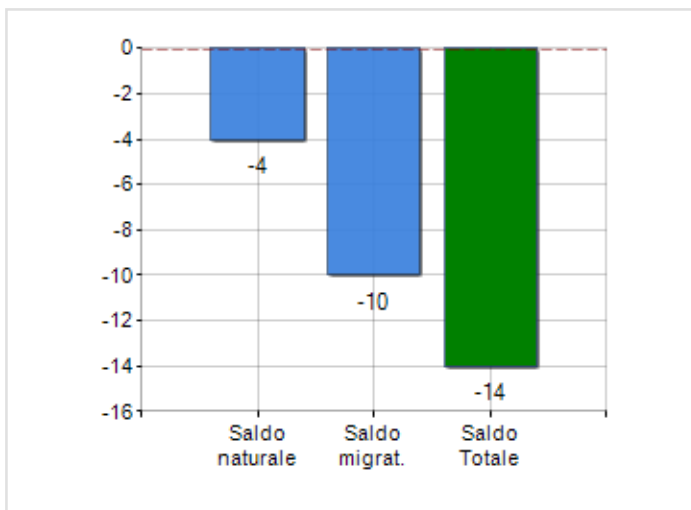

Estensione territoriale del **Comune di CALOVETO** e relativa densità abitativa, abitanti per sesso e numero di famiglie residenti, età media e incidenza degli stranieri

TERRITORIO

Regione	Calabria
Provincia	Cosenza
Sigla Provincia	CS
Frazioni nel comune	2
Superficie (Kmq)	24,96
Densità Abitativa (Abitanti/Kmq)	46,9

DATI DEMOGRAFICI (ANNO 2019)

Popolazione (N.)	1.172
Famiglie (N.)	479
Maschi (%)	49,4
Femmine (%)	50,6
Stranieri (%)	1,0
Età Media (Anni)	45,6
Variazione % Media Annuale (2014/2019)	-1,79

INCIDENZA MASCHI, FEMMINE E STRANIERI
(ANNO 2019)BILANCIO DEMOGRAFICO
(ANNO 2019)

Saldo naturale ^[1], Saldo migrat. ^[2]

▲ Saldo Naturale = Nati - Morti

▲ Saldo Migratorio = Iscritti - Cancellati

Classifiche Comune di caloveto

è al 292° posto su 404 comuni in regione per dimensione demografica