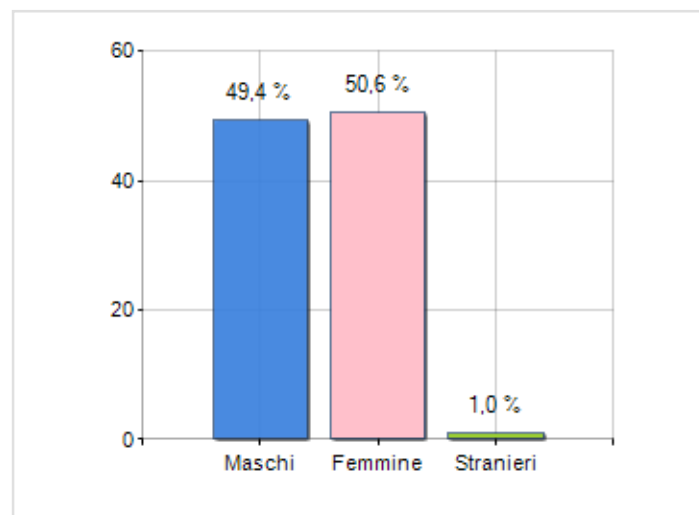

Estensione territoriale del **Comune di CALOVETO** e relativa densità abitativa, abitanti per sesso e numero di famiglie residenti, età media e incidenza degli stranieri

TERRITORIO

Regione	Calabria
Provincia	Cosenza
Sigla Provincia	CS
Frazioni nel comune	2
Superficie (Kmq)	24,96
Densità Abitativa (Abitanti/Kmq)	46,9

DATI DEMOGRAFICI (ANNO 2019)

Popolazione (N.)	1.172
Famiglie (N.)	479
Maschi (%)	49,4
Femmine (%)	50,6
Stranieri (%)	1,0
Età Media (Anni)	45,6
Variazione % Media Annuale (2014/2019)	-1,79

INCIDENZA MASCHI, FEMMINE E STRANIERI
(ANNO 2019)BILANCIO DEMOGRAFICO
(ANNO 2019)