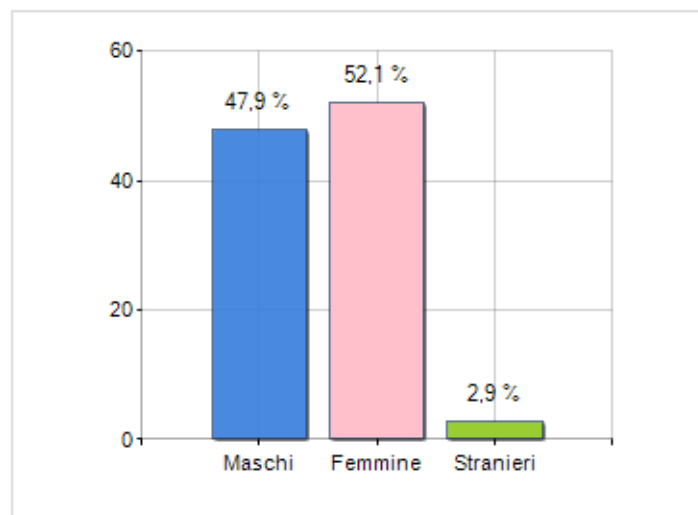

Estensione territoriale del **Comune di CALITRI** e relativa densità abitativa, abitanti per sesso e numero di famiglie residenti, età media e incidenza degli stranieri

TERRITORIO

Regione	Campania
Provincia	Avellino
Sigla Provincia	AV
Frazioni nel comune	1
Superficie (Kmq)	101,05
Densità Abitativa (Abitanti/Kmq)	44,1

DATI DEMOGRAFICI (ANNO 2019)

Popolazione (N.)	4.453
Famiglie (N.)	2.017
Maschi (%)	47,9
Femmine (%)	52,1
Stranieri (%)	2,9
Età Media (Anni)	50,1
Variazione % Media Annuale (2014/2019)	-1,28

INCIDENZA MASCHI, FEMMINE E STRANIERI
(ANNO 2019)BILANCIO DEMOGRAFICO
(ANNO 2019)

è al 2649° posto su 7903 comuni in ITALIA per dimensione demografica

è al 1128° posto su 7903 comuni in ITALIA per età media
