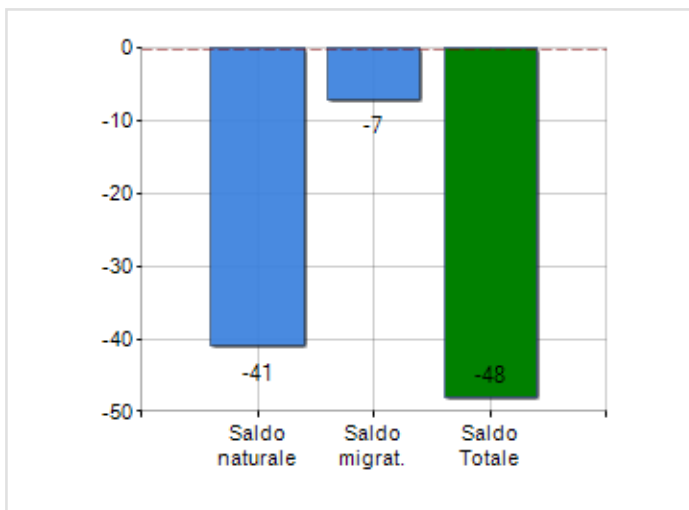

Estensione territoriale del **Comune di CALITRI** e relativa densità abitativa, abitanti per sesso e numero di famiglie residenti, età media e incidenza degli stranieri

TERRITORIO

Regione	Campania
Provincia	Avellino
Sigla Provincia	AV
Frazioni nel comune	1
Superficie (Kmq)	101,05
Densità Abitativa (Abitanti/Kmq)	44,1

DATI DEMOGRAFICI (ANNO 2019)

Popolazione (N.)	4.453
Famiglie (N.)	2.017
Maschi (%)	47,9
Femmine (%)	52,1
Stranieri (%)	2,9
Età Media (Anni)	50,1
Variazione % Media Annuale (2014/2019)	-1,28

INCIDENZA MASCHI, FEMMINE E STRANIERI
(ANNO 2019)BILANCIO DEMOGRAFICO
(ANNO 2019)