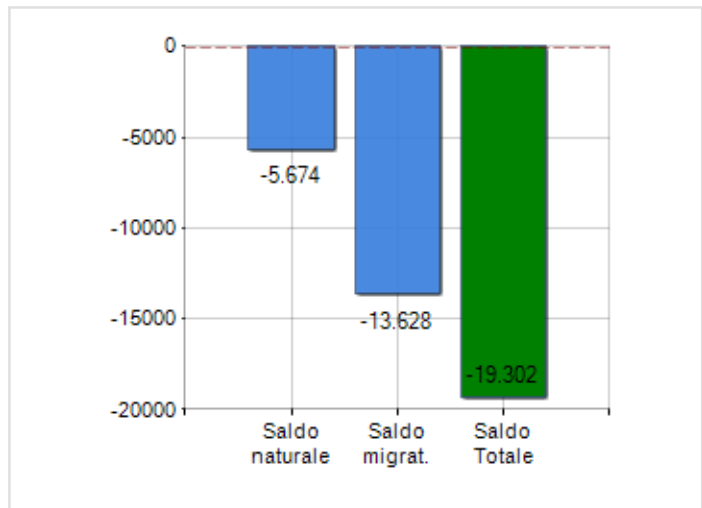

Estensione territoriale della **Regione CALABRIA** e relativa densità abitativa, abitanti per sesso e numero di famiglie residenti, età media e incidenza degli stranieri

## TERRITORIO

Regione	Calabria
Area	SUD
Comune capoluogo	Catanzaro
Province in Regione	5
Superficie (Kmq)	15.221,60
Densità Abitativa (Abitanti/Kmq)	126,4

## DATI DEMOGRAFICI (ANNO 2019)

Popolazione (N.)	1.924.701
Famiglie (N.)	812.077
Maschi (%)	49,0
Femmine (%)	51,0
Stranieri (%)	5,7
Età Media (Anni)	44,3
Variazione % Media Annua (2014/2019)	-0,53

INCIDENZA MASCHI, FEMMINE E STRANIERI  
(ANNO 2019)BILANCIO DEMOGRAFICO  
(ANNO 2019)

Saldo naturale <sup>[1]</sup>, Saldo migrat. <sup>[2]</sup>

▲ Saldo Naturale = Nati - Morti

▲ Saldo Migratorio = Iscritti - Cancellati

i 5 comuni più popolosi sono: Reggio di Calabria, Catanzaro, Corigliano-Rossano, Lamezia Terme e Cosenza  
è al 10° posto su 20 regioni per dimensione demografica  
è al 17° posto su 20 regioni per età media