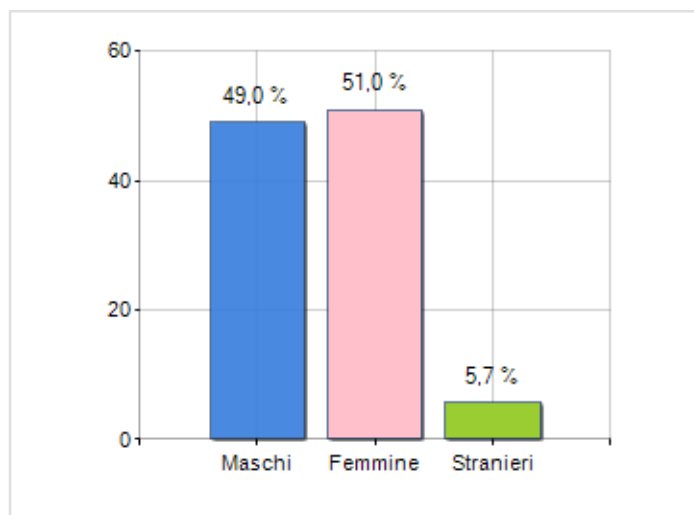

Estensione territoriale della **Regione CALABRIA** e relativa densità abitativa, abitanti per sesso e numero di famiglie residenti, età media e incidenza degli stranieri

## TERRITORIO

Regione	Calabria
Area	SUD
Comune capoluogo	Catanzaro
Province in Regione	5
Superficie (Kmq)	15.221,60
Densità Abitativa (Abitanti/Kmq)	126,4

## DATI DEMOGRAFICI (ANNO 2019)

Popolazione (N.)	1.924.701
Famiglie (N.)	812.077
Maschi (%)	49,0
Femmine (%)	51,0
Stranieri (%)	5,7
Età Media (Anni)	44,3
Variazione % Media Annua (2014/2019)	-0,53

INCIDENZA MASCHI, FEMMINE E STRANIERI  
(ANNO 2019)BILANCIO DEMOGRAFICO  
(ANNO 2019)