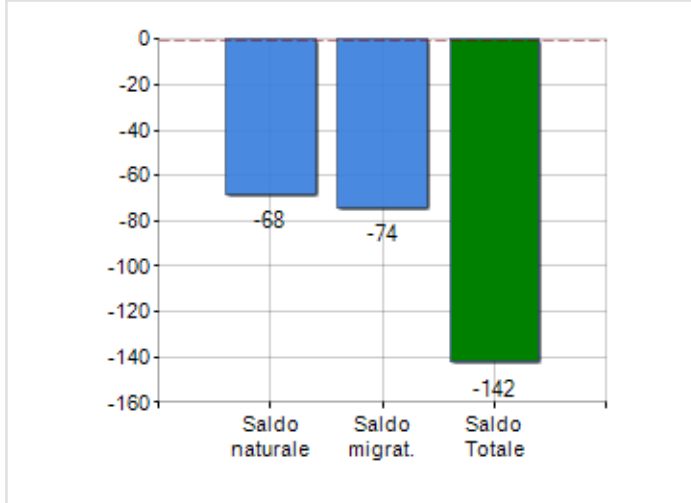

Estensione territoriale del **Comune di BRONTE** e relativa densità abitativa, abitanti per sesso e numero di famiglie residenti, età media e incidenza degli stranieri

TERRITORIO

Regione	Sicilia
Provincia	Catania
Sigla Provincia	CT
Frazioni nel comune	2
Superficie (Kmq)	250,86
Densità Abitativa (Abitanti/Kmq)	74,6

DATI DEMOGRAFICI (ANNO 2019)

Popolazione (N.)	18.702
Famiglie (N.)	7.706
Maschi (%)	47,9
Femmine (%)	52,1
Stranieri (%)	2,6
Età Media (Anni)	43,2
Variazione % Media Annuale (2014/2019)	-0,50

INCIDENZA MASCHI, FEMMINE E STRANIERI
(ANNO 2019)BILANCIO DEMOGRAFICO
(ANNO 2019)

Saldo naturale ^[1], Saldo migrat. ^[2]

▲ Saldo Naturale = Nati - Morti

▲ Saldo Migratorio = Iscritti - Cancellati

Classifiche Comune di bronte

è al 58° posto su 390 comuni in regione per dimensione demografica

è al 562° posto su 7903 comuni in ITALIA per dimensione demografica

è al 6898° posto su 7903 comuni in ITALIA per età media
