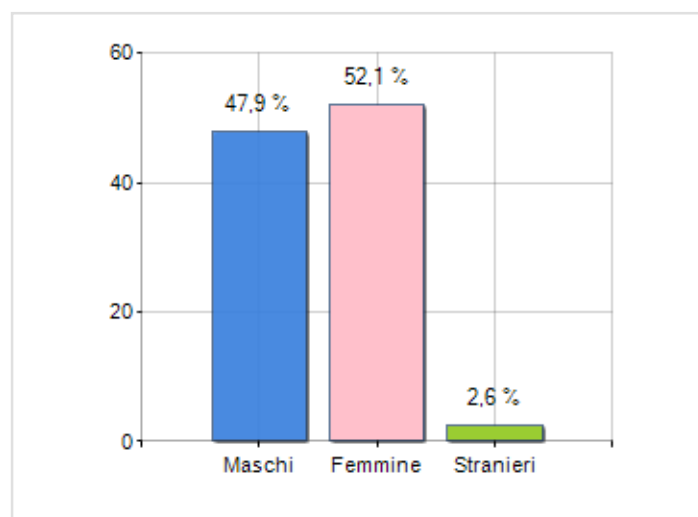

Estensione territoriale del **Comune di BRONTE** e relativa densità abitativa, abitanti per sesso e numero di famiglie residenti, età media e incidenza degli stranieri

TERRITORIO

Regione	Sicilia
Provincia	Catania
Sigla Provincia	CT
Frazioni nel comune	2
Superficie (Kmq)	250,86
Densità Abitativa (Abitanti/Kmq)	74,6

DATI DEMOGRAFICI (ANNO 2019)

Popolazione (N.)	18.702
Famiglie (N.)	7.706
Maschi (%)	47,9
Femmine (%)	52,1
Stranieri (%)	2,6
Età Media (Anni)	43,2
Variazione % Media Annuale (2014/2019)	-0,50

INCIDENZA MASCHI, FEMMINE E STRANIERI
(ANNO 2019)BILANCIO DEMOGRAFICO
(ANNO 2019)