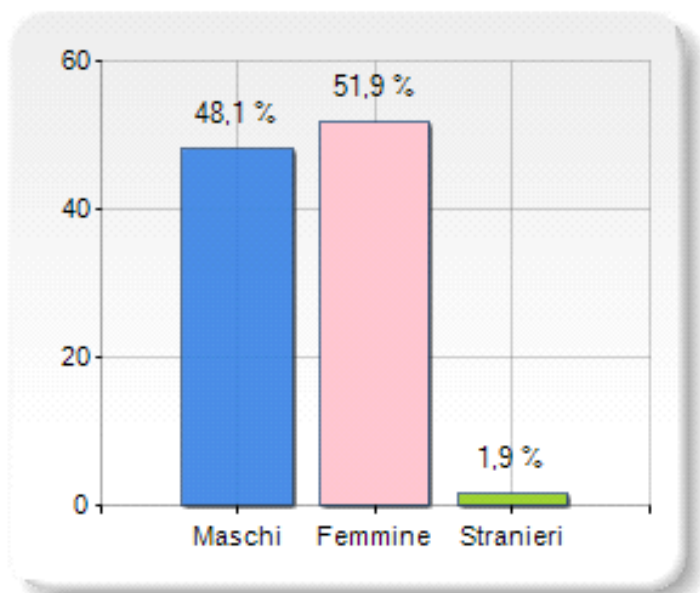

Estensione territoriale del Comune di BONIFATI relativa densità abitativa, abitanti per sesso e numero di famiglie residenti, età media e incidenza degli stranieri

TERRITORIO

Regione	Calabria
Provincia	Cosenza
Sigla Provincia	CS
Frazioni nel comune	9
Superficie (Kmq)	33,85
Densità Abitativa (Abitanti/Kmq)	82,4

DATI DEMOGRAFICI (Anno 2017)

Popolazione (N.)	2.788
Famiglie (N.)	1.335
Maschi (%)	48,1
Femmine (%)	51,9
Stranieri (%)	1,9
Età Media (Anni)	49,3
Variazione % Media Annuale (2012/2017)	-0,80

INCIDENZA MASCHI, FEMMINE E STRANIERI (Anno 2017)

BILANCIO DEMOGRAFICO (Anno 2017)

Saldo naturale ^[1], Saldo migrat. ^[2]

CLASSIFICHE

- > è al 158° posto su 404 comuni in regione per dimensione demografica
- > è al 3674° posto su 7954 comuni in ITALIA per dimensione demografica
- > è al 1239° posto su 7954 comuni in ITALIA per età media