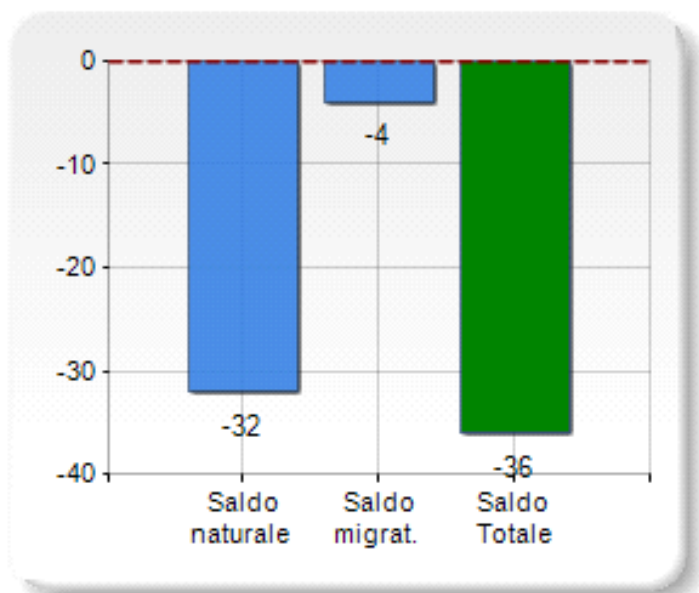

Estensione territoriale del Comune di BONIFATI relativa densità abitativa, abitanti per sesso e numero di famiglie residenti, età media e incidenza degli stranieri

TERRITORIO

Regione	Calabria
Provincia	Cosenza
Sigla Provincia	CS
Frazioni nel comune	9
Superficie (Kmq)	33,85
Densità Abitativa (Abitanti/Kmq)	82,4

DATI DEMOGRAFICI (Anno 2017)

Popolazione (N.)	2.788
Famiglie (N.)	1.335
Maschi (%)	48,1
Femmine (%)	51,9
Stranieri (%)	1,9
Età Media (Anni)	49,3
Variazione % Media Annuale (2012/2017)	-0,80

INCIDENZA MASCHI, FEMMINE E STRANIERI (Anno 2017)

BILANCIO DEMOGRAFICO (Anno 2017)

Saldo naturale ^[1], Saldo migrat. ^[2]

CLASSIFICHE

- > è al 158° posto su 404 comuni in regione per dimensione demografica
- > è al 3674° posto su 7954 comuni in ITALIA per dimensione demografica
- > è al 1239° posto su 7954 comuni in ITALIA per età media