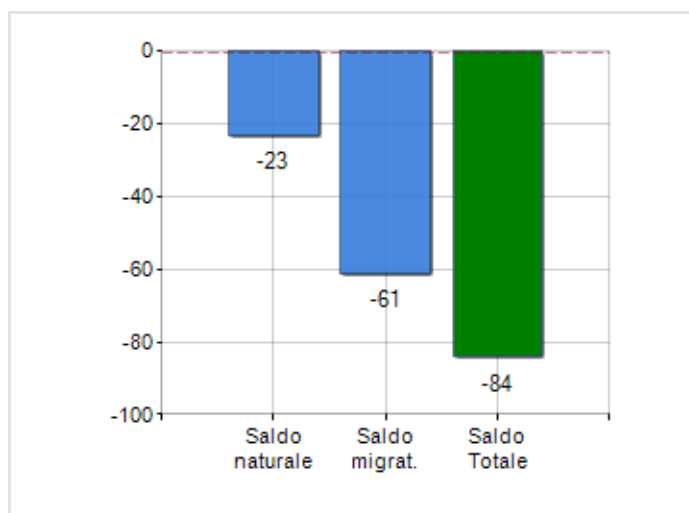

Estensione territoriale del **Comune di BISCEGLIE** e relativa densità abitativa, abitanti per sesso e numero di famiglie residenti, età media e incidenza degli stranieri

## TERRITORIO

Regione	Puglia
Provincia	Barletta- Andria-Trani
Sigla Provincia	BT
Frazioni nel comune	0
Superficie (Kmq)	69,24
Densità Abitativa (Abitanti/Kmq)	791,8

## DATI DEMOGRAFICI (ANNO 2019)

Popolazione (N.)	54.831
Famiglie (N.)	21.203
Maschi (%)	49,6
Femmine (%)	50,4
Stranieri (%)	2,6
Età Media (Anni)	43,4
Variazione % Media Annua (2014/2019)	-0,25

INCIDENZA MASCHI, FEMMINE E STRANIERI  
(ANNO 2019)BILANCIO DEMOGRAFICO  
(ANNO 2019)

Saldo naturale <sup>[1]</sup>, Saldo migrat. <sup>[2]</sup>

▲ Saldo Naturale = Nati - Morti

▲ Saldo Migratorio = Iscritti - Cancellati