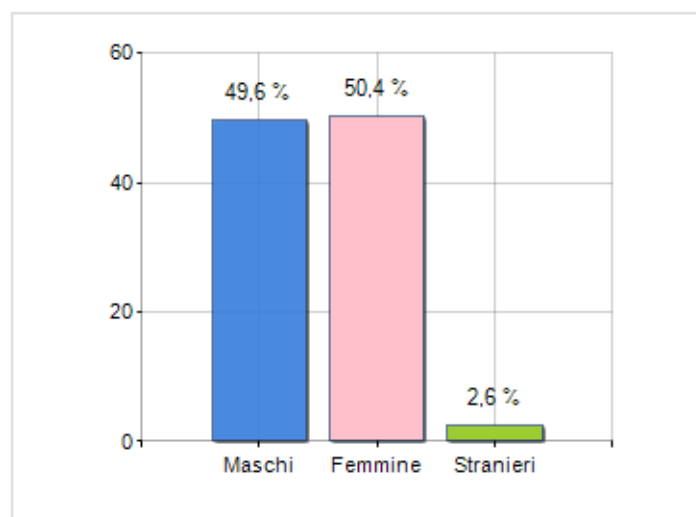

Estensione territoriale del **Comune di BISCEGLIE** e relativa densità abitativa, abitanti per sesso e numero di famiglie residenti, età media e incidenza degli stranieri

## TERRITORIO

Regione	Puglia
Provincia	Barletta- Andria-Trani
Sigla Provincia	BT
Frazioni nel comune	0
Superficie (Kmq)	69,24
Densità Abitativa (Abitanti/Kmq)	791,8

## DATI DEMOGRAFICI (ANNO 2019)

Popolazione (N.)	54.831
Famiglie (N.)	21.203
Maschi (%)	49,6
Femmine (%)	50,4
Stranieri (%)	2,6
Età Media (Anni)	43,4
Variazione % Media Annua (2014/2019)	-0,25

INCIDENZA MASCHI, FEMMINE E STRANIERI  
(ANNO 2019)BILANCIO DEMOGRAFICO  
(ANNO 2019)