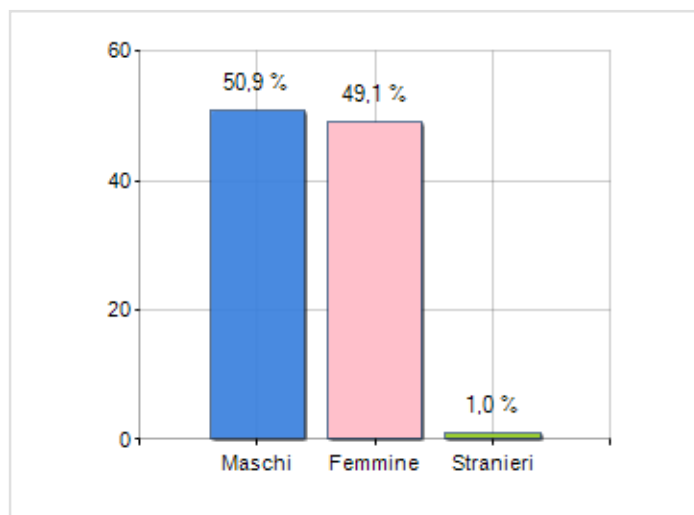

Estensione territoriale del **Comune di BIANCHI** e relativa densità abitativa, abitanti per sesso e numero di famiglie residenti, età media e incidenza degli stranieri

TERRITORIO

Regione	Calabria
Provincia	Cosenza
Sigla Provincia	CS
Frazioni nel comune	5
Superficie (Kmq)	33,32
Densità Abitativa (Abitanti/Kmq)	37,7

DATI DEMOGRAFICI (ANNO 2019)

Popolazione (N.)	1.257
Famiglie (N.)	534
Maschi (%)	50,9
Femmine (%)	49,1
Stranieri (%)	1,0
Età Media (Anni)	49,1
Variazione % Media Annua (2014/2019)	-0,84

INCIDENZA MASCHI, FEMMINE E STRANIERI
(ANNO 2019)BILANCIO DEMOGRAFICO
(ANNO 2019)

Saldo naturale ^[1], Saldo migrat. ^[2]

▲ Saldo Naturale = Nati - Morti

▲ Saldo Migratorio = Iscritti - Cancellati

Classifiche Comune di bianchi

è al 276° posto su 404 comuni in regione per dimensione demografica