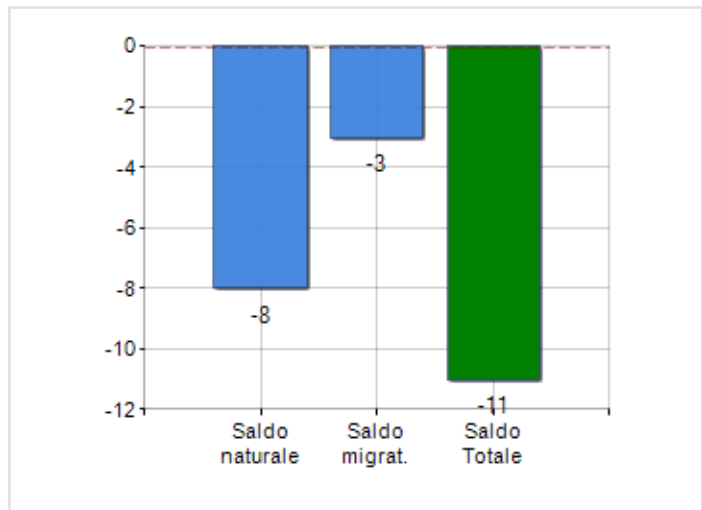

Estensione territoriale del **Comune di BIANCHI** e relativa densità abitativa, abitanti per sesso e numero di famiglie residenti, età media e incidenza degli stranieri

TERRITORIO

Regione	Calabria
Provincia	Cosenza
Sigla Provincia	CS
Frazioni nel comune	5
Superficie (Kmq)	33,32
Densità Abitativa (Abitanti/Kmq)	37,7

DATI DEMOGRAFICI (ANNO 2019)

Popolazione (N.)	1.257
Famiglie (N.)	534
Maschi (%)	50,9
Femmine (%)	49,1
Stranieri (%)	1,0
Età Media (Anni)	49,1
Variazione % Media Annua (2014/2019)	-0,84

INCIDENZA MASCHI, FEMMINE E STRANIERI
(ANNO 2019)BILANCIO DEMOGRAFICO
(ANNO 2019)

Saldo naturale ^[1], Saldo migrat. ^[2]

▲ Saldo Naturale = Nati - Morti

▲ Saldo Migratorio = Iscritti - Cancellati

Classifiche Comune di bianchi

è al 276° posto su 404 comuni in regione per dimensione demografica