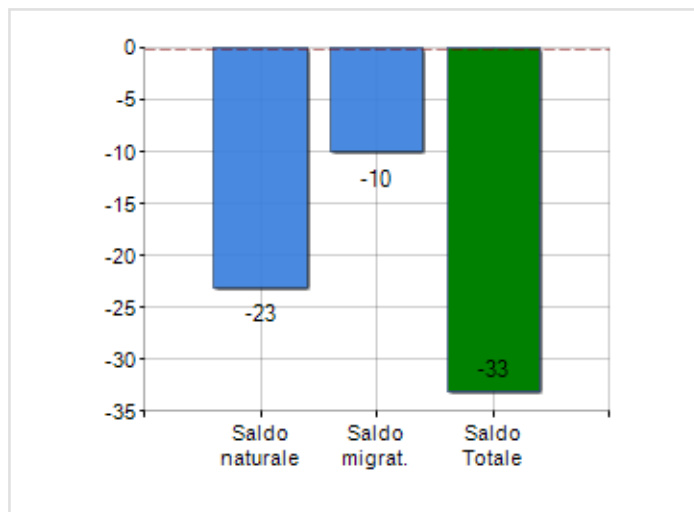

Estensione territoriale del **Comune di BERGANTINO** e relativa densità abitativa, abitanti per sesso e numero di famiglie residenti, età media e incidenza degli stranieri

TERRITORIO

Regione	Veneto
Provincia	Rovigo
Sigla Provincia	RO
Frazioni nel comune	4
Superficie (Kmq)	17,97
Densità Abitativa (Abitanti/Kmq)	139,5

DATI DEMOGRAFICI (ANNO 2019)

Popolazione (N.)	2.506
Famiglie (N.)	1.042
Maschi (%)	48,8
Femmine (%)	51,2
Stranieri (%)	6,8
Età Media (Anni)	48,6
Variazione % Media Annua (2014/2019)	-0,52

INCIDENZA MASCHI, FEMMINE E STRANIERI
(ANNO 2019)BILANCIO DEMOGRAFICO
(ANNO 2019)

Saldo naturale ^[1], Saldo migrat. ^[2]

▲ Saldo Naturale = Nati - Morti

▲ Saldo Migratorio = Iscritti - Cancellati

Classifiche Comune di bergantino

è al 419° posto su 563 comuni in regione per dimensione demografica
è al 3913° posto su 7903 comuni in ITALIA per dimensione demografica
è al 1972° posto su 7903 comuni in ITALIA per età media
