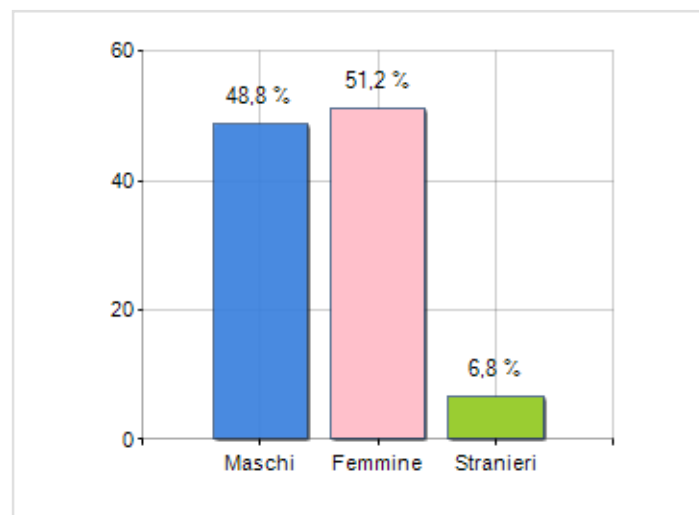

Estensione territoriale del **Comune di BERGANTINO** e relativa densità abitativa, abitanti per sesso e numero di famiglie residenti, età media e incidenza degli stranieri

TERRITORIO

Regione	Veneto
Provincia	Rovigo
Sigla Provincia	RO
Frazioni nel comune	4
Superficie (Kmq)	17,97
Densità Abitativa (Abitanti/Kmq)	139,5

DATI DEMOGRAFICI (ANNO 2019)

Popolazione (N.)	2.506
Famiglie (N.)	1.042
Maschi (%)	48,8
Femmine (%)	51,2
Stranieri (%)	6,8
Età Media (Anni)	48,6
Variazione % Media Annua (2014/2019)	-0,52

INCIDENZA MASCHI, FEMMINE E STRANIERI
(ANNO 2019)BILANCIO DEMOGRAFICO
(ANNO 2019)