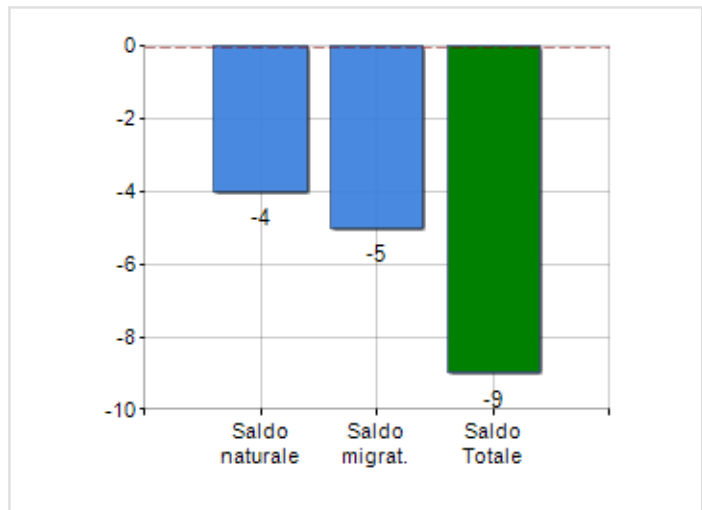

Estensione territoriale del **Comune di BELSITO** e relativa densità abitativa, abitanti per sesso e numero di famiglie residenti, età media e incidenza degli stranieri

TERRITORIO

Regione	Calabria
Provincia	Cosenza
Sigla Provincia	CS
Frazioni nel comune	5
Superficie (Kmq)	11,55
Densità Abitativa (Abitanti/Kmq)	79,1

DATI DEMOGRAFICI (ANNO 2019)

Popolazione (N.)	914
Famiglie (N.)	363
Maschi (%)	50,2
Femmine (%)	49,8
Stranieri (%)	5,1
Età Media (Anni)	46,1
Variazione % Media Annuale (2014/2019)	-0,24

INCIDENZA MASCHI, FEMMINE E STRANIERI
(ANNO 2019)BILANCIO DEMOGRAFICO
(ANNO 2019)

Saldo naturale ^[1], Saldo migrat. ^[2]

▲ Saldo Naturale = Nati - Morti

▲ Saldo Migratorio = Iscritti - Cancellati

Classifiche Comune di belsito

è al 328° posto su 404 comuni in regione per dimensione demografica
è al 6094° posto su 7903 comuni in ITALIA per dimensione demografica
è al 4323° posto su 7903 comuni in ITALIA per età media
