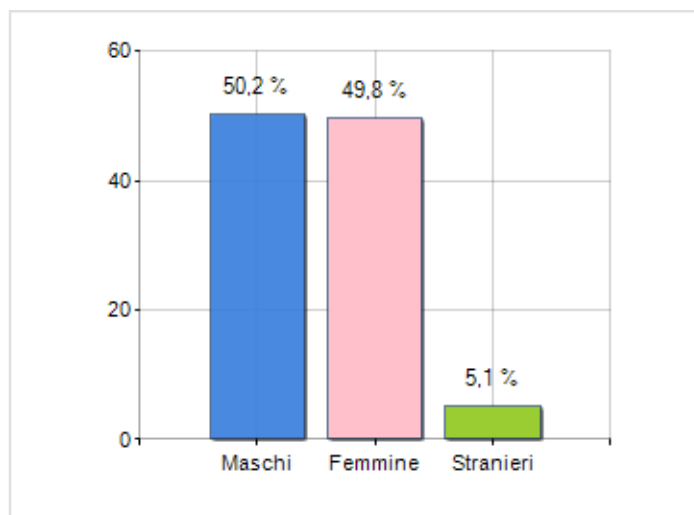

Estensione territoriale del **Comune di BELSITO** e relativa densità abitativa, abitanti per sesso e numero di famiglie residenti, età media e incidenza degli stranieri

TERRITORIO

Regione	Calabria
Provincia	Cosenza
Sigla Provincia	CS
Frazioni nel comune	5
Superficie (Kmq)	11,55
Densità Abitativa (Abitanti/Kmq)	79,1

DATI DEMOGRAFICI (ANNO 2019)

Popolazione (N.)	914
Famiglie (N.)	363
Maschi (%)	50,2
Femmine (%)	49,8
Stranieri (%)	5,1
Età Media (Anni)	46,1
Variazione % Media Annuale (2014/2019)	-0,24

INCIDENZA MASCHI, FEMMINE E STRANIERI
(ANNO 2019)BILANCIO DEMOGRAFICO
(ANNO 2019)