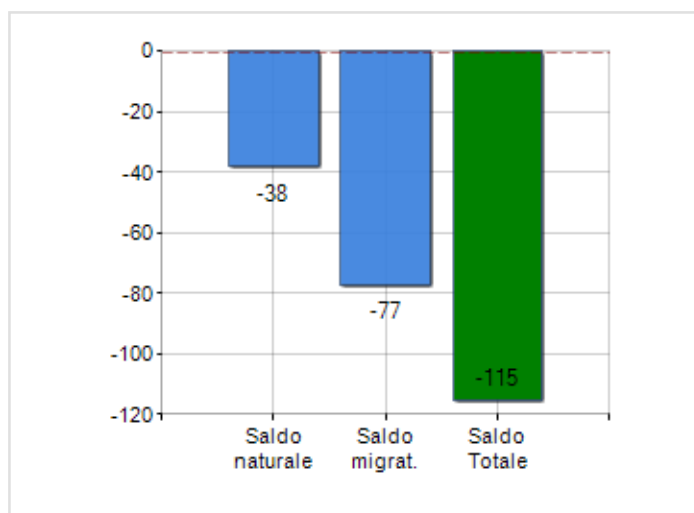

Estensione territoriale del **Comune di ATRIPALDA** e relativa densità abitativa, abitanti per sesso e numero di famiglie residenti, età media e incidenza degli stranieri

## TERRITORIO

Regione	Campania
Provincia	Avellino
Sigla Provincia	AV
Frazioni nel comune	2
Superficie (Kmq)	8,59
Densità Abitativa (Abitanti/Kmq)	1.255,5

## DATI DEMOGRAFICI (ANNO 2019)

Popolazione (N.)	10.789
Famiglie (N.)	4.237
Maschi (%)	48,4
Femmine (%)	51,6
Stranieri (%)	2,6
Età Media (Anni)	44,2
Variatione % Media Annuale (2014/2019)	-0,49

INCIDENZA MASCHI, FEMMINE E STRANIERI  
(ANNO 2019)BILANCIO DEMOGRAFICO  
(ANNO 2019)

Saldo naturale <sup>[1]</sup>, Saldo migrat. <sup>[2]</sup>

▲ Saldo Naturale = Nati - Morti

▲ Saldo Migratorio = Iscritti - Cancellati