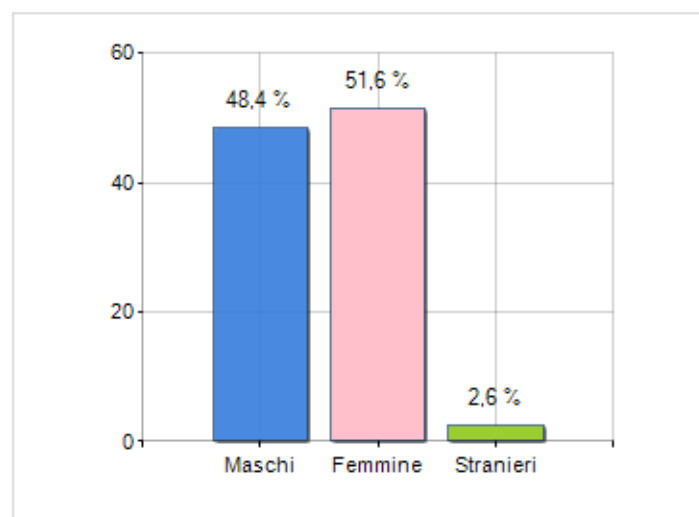

Estensione territoriale del **Comune di ATRIPALDA** e relativa densità abitativa, abitanti per sesso e numero di famiglie residenti, età media e incidenza degli stranieri

## TERRITORIO

Regione	Campania
Provincia	Avellino
Sigla Provincia	AV
Frazioni nel comune	2
Superficie (Kmq)	8,59
Densità Abitativa (Abitanti/Kmq)	1.255,5

## DATI DEMOGRAFICI (ANNO 2019)

Popolazione (N.)	10.789
Famiglie (N.)	4.237
Maschi (%)	48,4
Femmine (%)	51,6
Stranieri (%)	2,6
Età Media (Anni)	44,2
Variatione % Media Annuale (2014/2019)	-0,49

INCIDENZA MASCHI, FEMMINE E STRANIERI  
(ANNO 2019)BILANCIO DEMOGRAFICO  
(ANNO 2019)