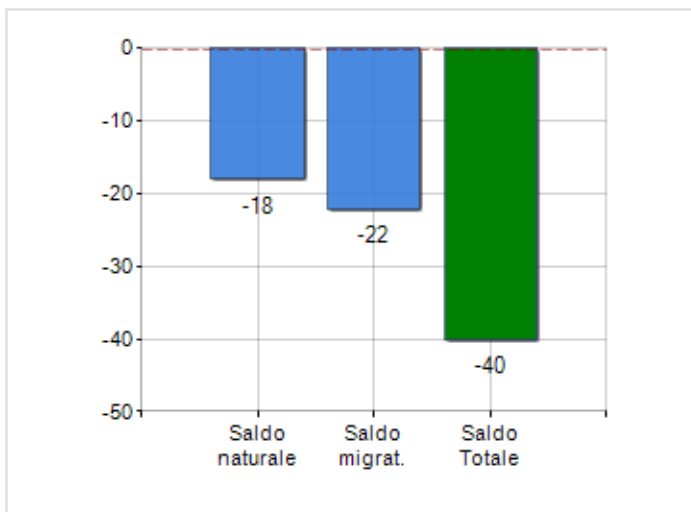

Estensione territoriale del **Comune di ARBOREA** e relativa densità abitativa, abitanti per sesso e numero di famiglie residenti, età media e incidenza degli stranieri

## TERRITORIO

Regione	Sardegna
Provincia	Oristano
Sigla Provincia	OR
Frazioni nel comune	7
Superficie (Kmq)	94,79
Densità Abitativa (Abitanti/Kmq)	40,6

## DATI DEMOGRAFICI (ANNO 2019)

Popolazione (N.)	3.844
Famiglie (N.)	1.510
Maschi (%)	49,9
Femmine (%)	50,1
Stranieri (%)	1,4
Età Media (Anni)	45,9
Variazione % Media Annuale (2014/2019)	-0,83

INCIDENZA MASCHI, FEMMINE E STRANIERI  
(ANNO 2019)BILANCIO DEMOGRAFICO  
(ANNO 2019)

Saldo naturale <sup>[1]</sup>, Saldo migrat. <sup>[2]</sup>

▲ Saldo Naturale = Nati - Morti

▲ Saldo Migratorio = Iscritti - Cancellati