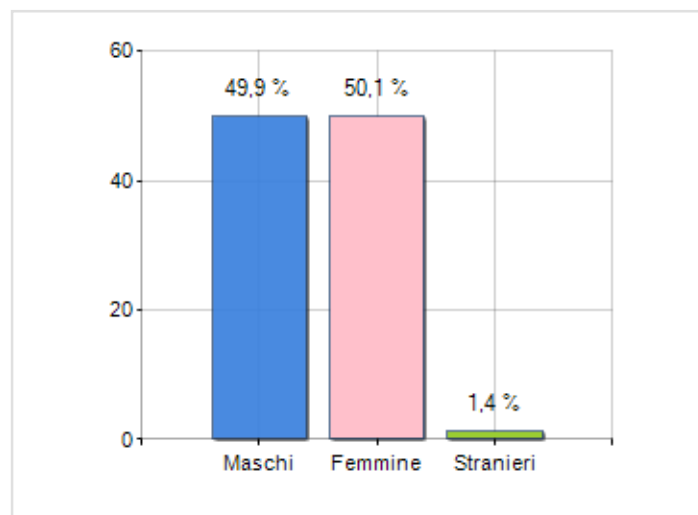

Estensione territoriale del **Comune di ARBOREA** e relativa densità abitativa, abitanti per sesso e numero di famiglie residenti, età media e incidenza degli stranieri

## TERRITORIO

Regione	Sardegna
Provincia	Oristano
Sigla Provincia	OR
Frazioni nel comune	7
Superficie (Kmq)	94,79
Densità Abitativa (Abitanti/Kmq)	40,6

## DATI DEMOGRAFICI (ANNO 2019)

Popolazione (N.)	3.844
Famiglie (N.)	1.510
Maschi (%)	49,9
Femmine (%)	50,1
Stranieri (%)	1,4
Età Media (Anni)	45,9
Variazione % Media Annuale (2014/2019)	-0,83

INCIDENZA MASCHI, FEMMINE E STRANIERI  
(ANNO 2019)BILANCIO DEMOGRAFICO  
(ANNO 2019)